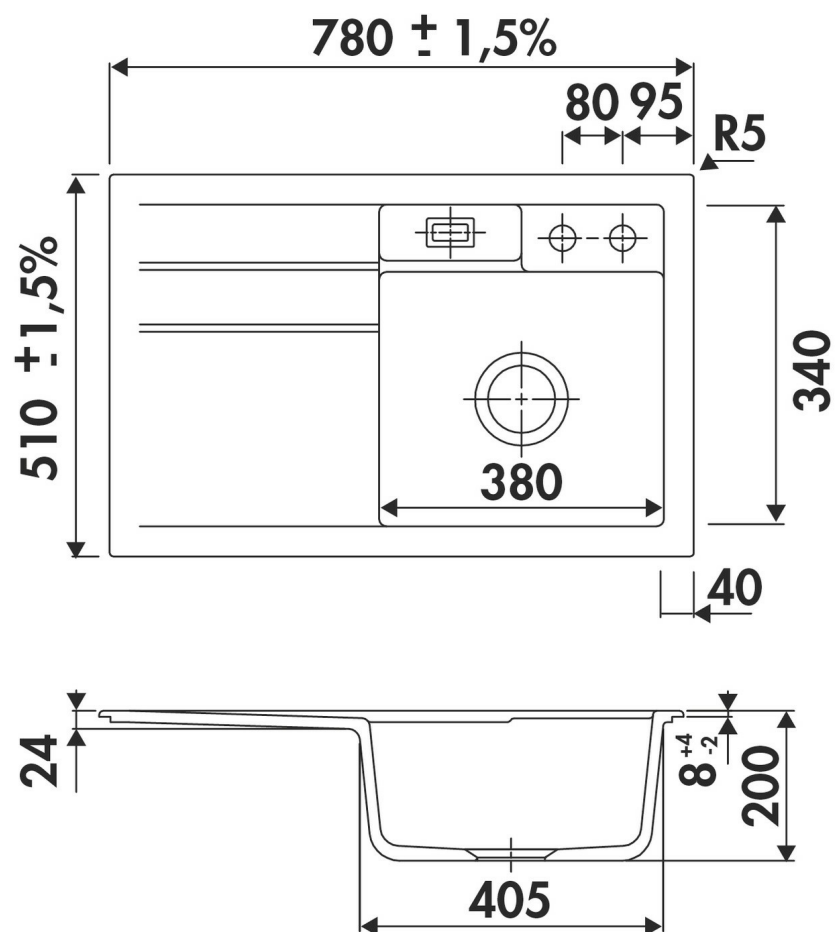

Trésor Polar

EV5018D 006

Evier à encastrer Luisina 1 bac, 1 égouttoir coloris Polar

Diamètre de perçage pour la manette de vidage : 35 mm. Evier à encastrer Luisiceram avec vidage automatique chromé.

Scannez-moi pour
retrouver la fiche produit !

Spécifications techniques

Matériau & Coloris

Matériau	Luisiceram
Couleur	Blanc
Couleur évier	Polar

Dimensions & Poids

Largeur (en mm)	780
Profondeur (en mm)	510
Dimension sous meuble (en mm)	450
Largeur encastrement (en mm)	750
Profondeur encastrement (en mm)	480
Largeur cuve (en mm)	380
Profondeur cuve (en mm)	340

Hauteur cuve (en mm)	200
Diamètre bonde cuve (en mm)	90
Poids net (en kg)	22

Informations complémentaires

Type d'évier	À encastrer
Nombre de bacs	1 bac
Type vidage	Automatique chromé
Trop plein	Oui
Montage robinetterie sur évier	Oui
Positionnement égouttoir	Gauche
Nombre trous prépercés par côté	3
Nombre d'égouttoirs	1
Norme	EN13310
Code EAN	3537390178011
Marque	Luisina