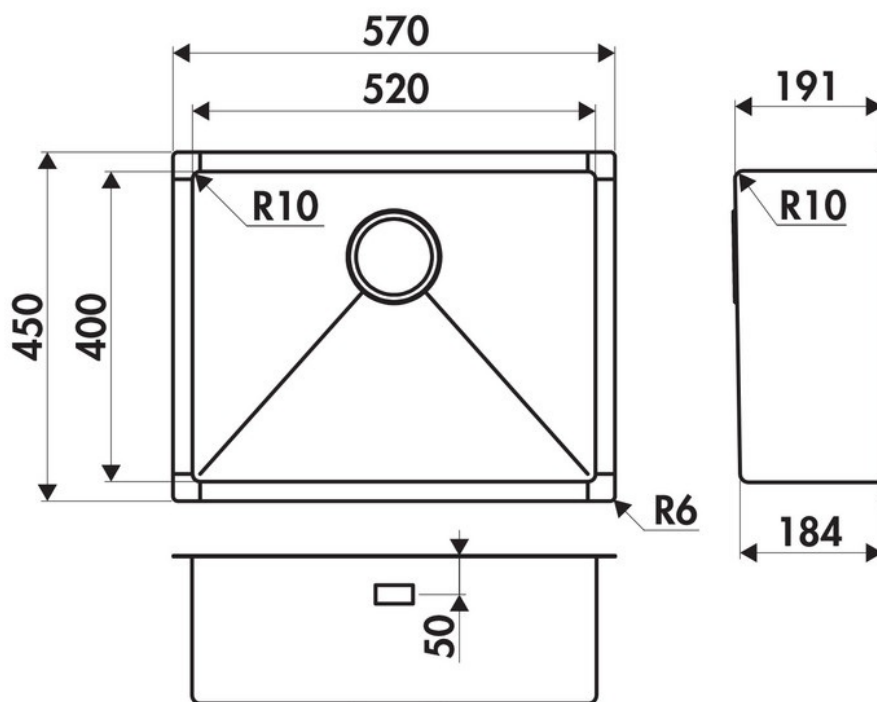

Trop plein

Oui

Montage robinetterie sur évier

Non

Norme

EN13310

Code EAN

3537390368580

Marque

Luisina

luisina
DESIGN

La Boisinière - 35530 Servon-sur-Vilaine

Tél : 02 99 00 24 24

SIRET 31828963400038 - RCS Rennes B 318 289 634 - TVA FR41318289634

SCD LUISINA © 1989-2024