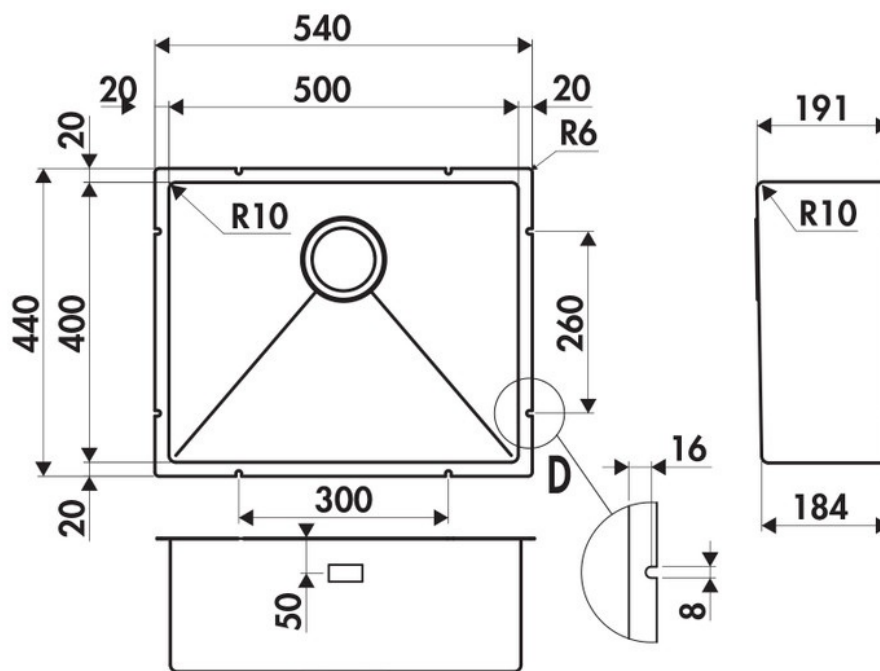

### Dimensions & Poids

|                                   |     |
|-----------------------------------|-----|
| Largeur (en mm)                   | 540 |
| Profondeur (en mm)                | 440 |
| Dimension mini sous-évier (en mm) | 600 |
| Largeur encastrement (en mm)      | 500 |
| Profondeur encastrement (en mm)   | 400 |
| Largeur cuve (en mm)              | 500 |
| Profondeur cuve (en mm)           | 400 |
| Hauteur cuve (en mm)              | 191 |
| Diamètre bonde cuve (en mm)       | 90  |

Oui

Montage robinetterie sur évier

Non

Norme

EN13310

Marque

Luisina

**luisina**  
DESIGN