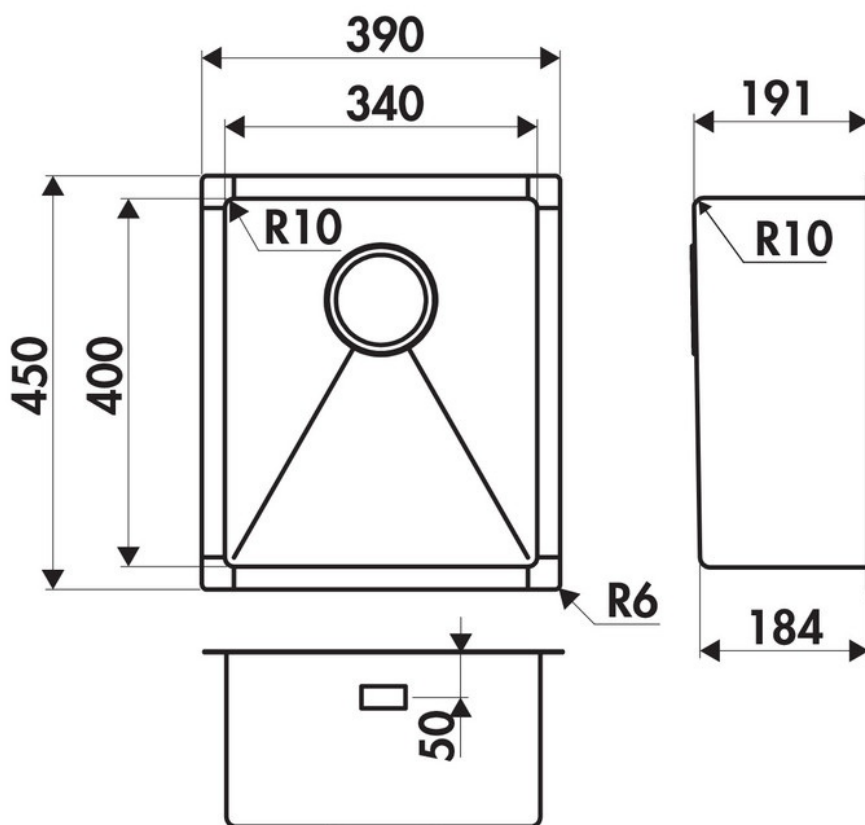

### Dimensions & Poids

Largeur (en mm)	390
Profondeur (en mm)	450
Dimension mini sous-évier (en mm)	450
Largeur encastrement (en mm)	340
Profondeur encastrement (en mm)	400
Largeur cuve (en mm)	340
Profondeur cuve (en mm)	400
Hauteur cuve (en mm)	191
Diamètre bonde cuve (en mm)	90

## ⓘ Informations complémentaires

Type de cuve	Sous-plan
Nombre de bacs	1 bac
Type vidage	Automatique ronde satinée
Trop plein	Oui
Montage robinetterie sur évier	Non
Norme	EN13310
Code EAN	3537390366951
Marque	Luisina