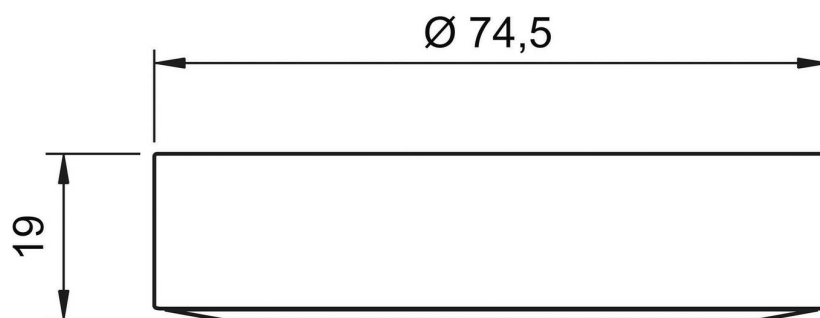

Scannez-moi pour
retrouver la fiche produit !

Spécifications techniques

Matériau & Coloris

Couleur Noir

Dimensions & Poids

Longueur (en mm) Ø74,5

Hauteur (en mm) 19

Longueur câble (en mm) 2000

Poids net (en kg) 0.12

Informations complémentaires

Installation À poser

Source lumineuse Leds

Type lumière Du jour

Tension (volt)	12
Puissance (watt)	3
Efficienc (lm/W)	100
Température Kelvin (°K)	4500
Classe de protection	3
Indice de protection	IP20
Fixations	Vis incluses
Code EAN	3537390672465
Nouveautés	Oui