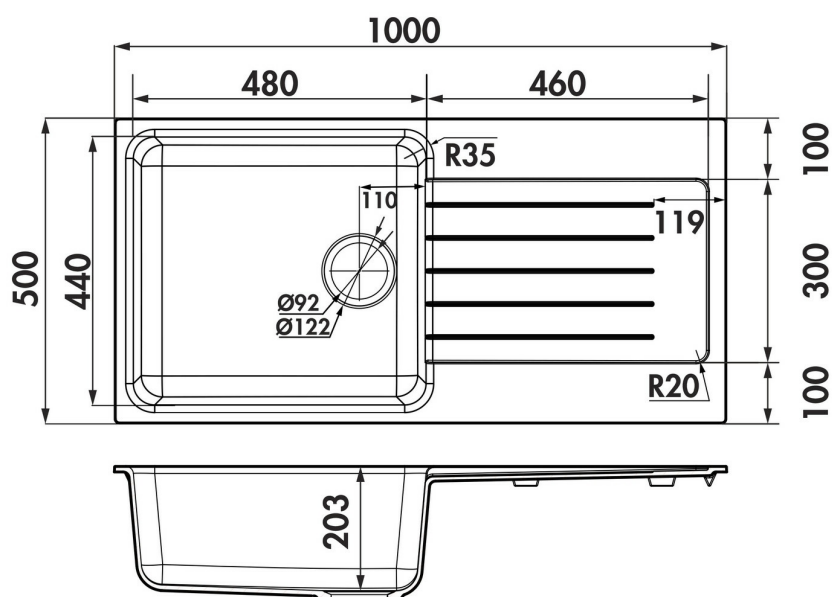

### Dimensions & Poids

Largeur (en mm)	1000
Profondeur (en mm)	500
Dimension sous meuble (en mm)	600
Largeur encastrement (en mm)	980
Profondeur encastrement (en mm)	480
Largeur cuve (en mm)	480
Profondeur cuve (en mm)	440

Hauteur cuve (en mm)	203
Diamètre bonde cuve (en mm)	92
Rayon angle (en mm)	35
Largeur cuve principale (en mm)	480

## **i Informations complémentaires**

Type d'évier	À encastrer
Nombre de bacs	1 grand bac
Type vidage	Manuel chromé
Trop plein	Non
Montage robinetterie sur évier	Non
Positionnement égouttoir	Réversible
Norme	EN13310
Code EAN	3537390672236
Nouveautés	Oui
Marque	Luisina