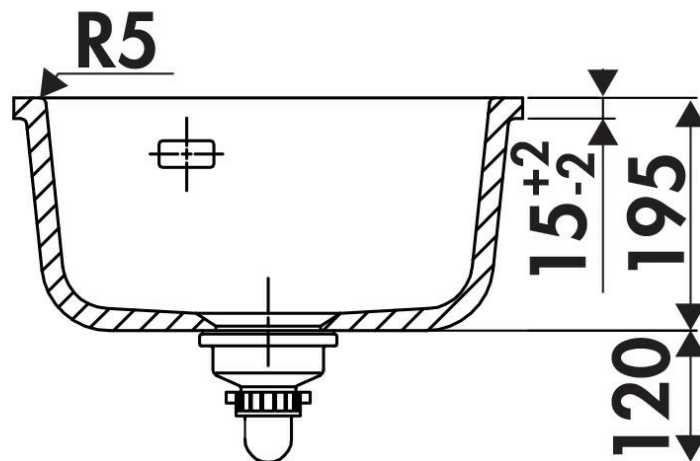

### Dimensions & Poids

Largeur (en mm)	436
Profondeur (en mm)	441
Dimension sous meuble (en mm)	500
Largeur encastrement (en mm)	370
Profondeur encastrement (en mm)	375
Largeur cuve (en mm)	380
Profondeur cuve (en mm)	385
Hauteur cuve (en mm)	195

Diamètre bonde cuve (en mm)	90
Rayon angle (en mm)	10
Largeur cuve principale (en mm)	380

## Informations complémentaires

Type de cuve	Sous-plan
Nombre de bacs	1 bac
Type vidage	Manuel chromé
Trop plein	Oui
Montage robinetterie sur évier	Non
Norme	EN13310
Code EAN	3537390726182
Nouveautés	Oui
Marque	Luisina