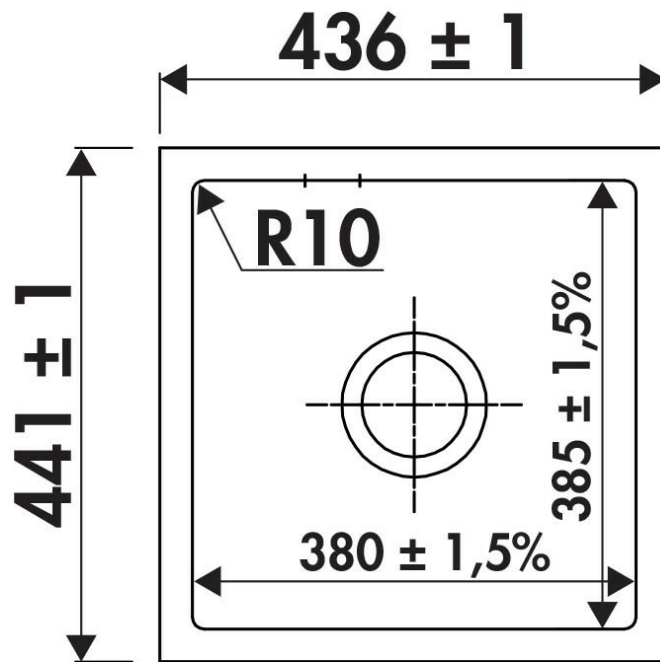

## Spécifications techniques

### Dimensions & Poids

Largeur (en mm)	436
Profondeur (en mm)	441
Dimension sous meuble (en mm)	500
Largeur encastrement (en mm)	370
Profondeur encastrement (en mm)	375
Largeur cuve (en mm)	380
Profondeur cuve (en mm)	385
Hauteur cuve (en mm)	195

Diamètre bonde cuve (en mm)	90
Rayon angle (en mm)	10
Largeur cuve principale (en mm)	380

## Informations complémentaires

Type de cuve	Sous-plan
Nombre de bacs	1 bac
Type vidage	Manuel chromé
Trop plein	Oui
Montage robinetterie sur évier	Non
Norme	EN13310
Code EAN	3537390726182
Nouveautés	Oui
Marque	Luisina