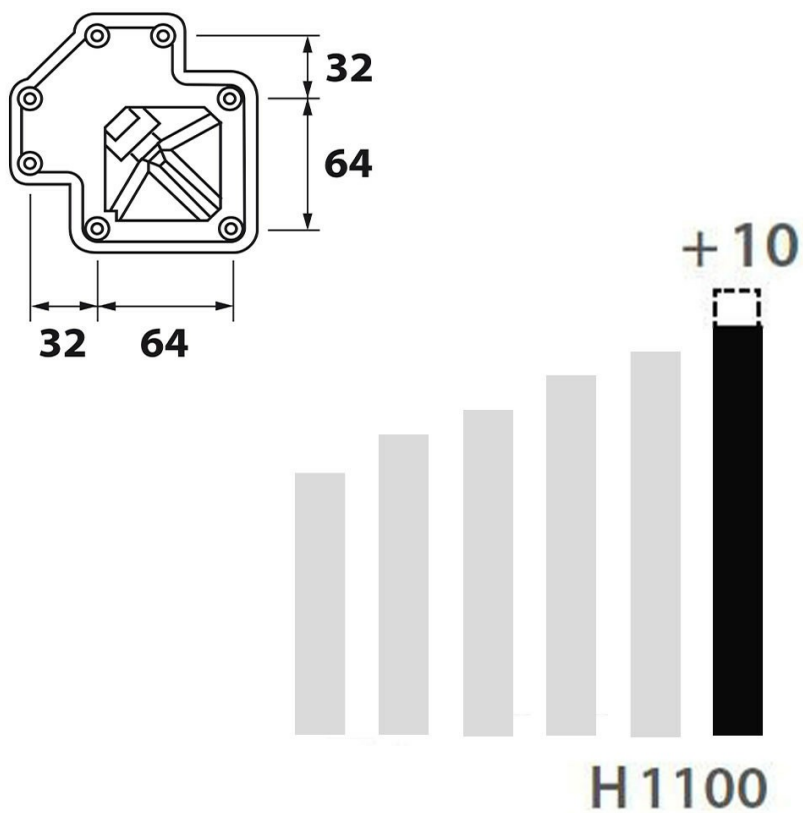

luisina
DESIGN

La Boisinière - 35530 Servon-sur-Vilaine

Tél : 02 99 00 24 24

SIRET 31828963400038 - RCS Rennes B 318 289 634 - TVA FR41318289634

SCD LUISINA © 1989-2026