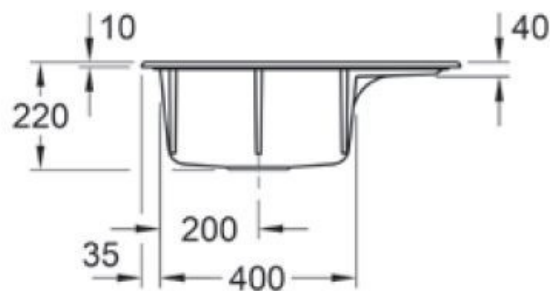

### Dimensions & Poids

Largeur (en mm)	650
Profondeur (en mm)	510
Dimension mini sous-évier (en mm)	450
Largeur encastrement (en mm)	620
Profondeur encastrement (en mm)	480
Largeur cuve (en mm)	375
Profondeur cuve (en mm)	350
Hauteur cuve (en mm)	220
Diamètre bonde cuve (en mm)	90

## ⓘ Informations complémentaires

Type d'évier	À encastrer
Nombre de bacs	1 bac
Type vidage	Automatique chromé
Trop plein	Oui
Montage robinetterie sur évier	Oui
Positionnement égouttoir	Droite
Nombre trous prépercés par côté	3
Nombre d'égouttoirs	1
Norme	EN13310
Code EAN	3537390351339
Marque	Villeroy & Boch