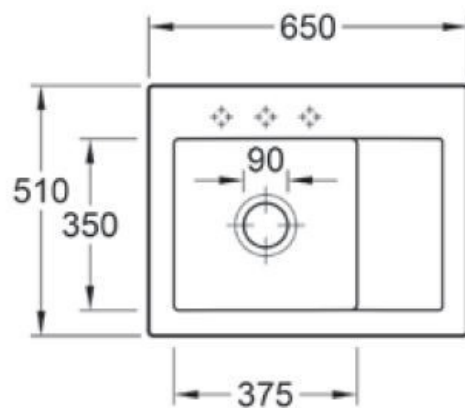

### Dimensions & Poids

Largeur (en mm)	650
Profondeur (en mm)	510
Dimension mini sous-évier (en mm)	450
Largeur encastrement (en mm)	620
Profondeur encastrement (en mm)	480
Largeur cuve (en mm)	375
Profondeur cuve (en mm)	350
Hauteur cuve (en mm)	220
Diamètre bonde cuve (en mm)	90

## ⓘ Informations complémentaires

Type d'évier	À encastrer
Nombre de bacs	1 bac
Type vidage	Automatique chromé
Trop plein	Oui
Montage robinetterie sur évier	Oui
Positionnement égouttoir	Droite
Nombre trous prépercés par côté	3
Nombre d'égouttoirs	1
Norme	EN13310
Code EAN	3537390351339
Marque	Villeroy & Boch