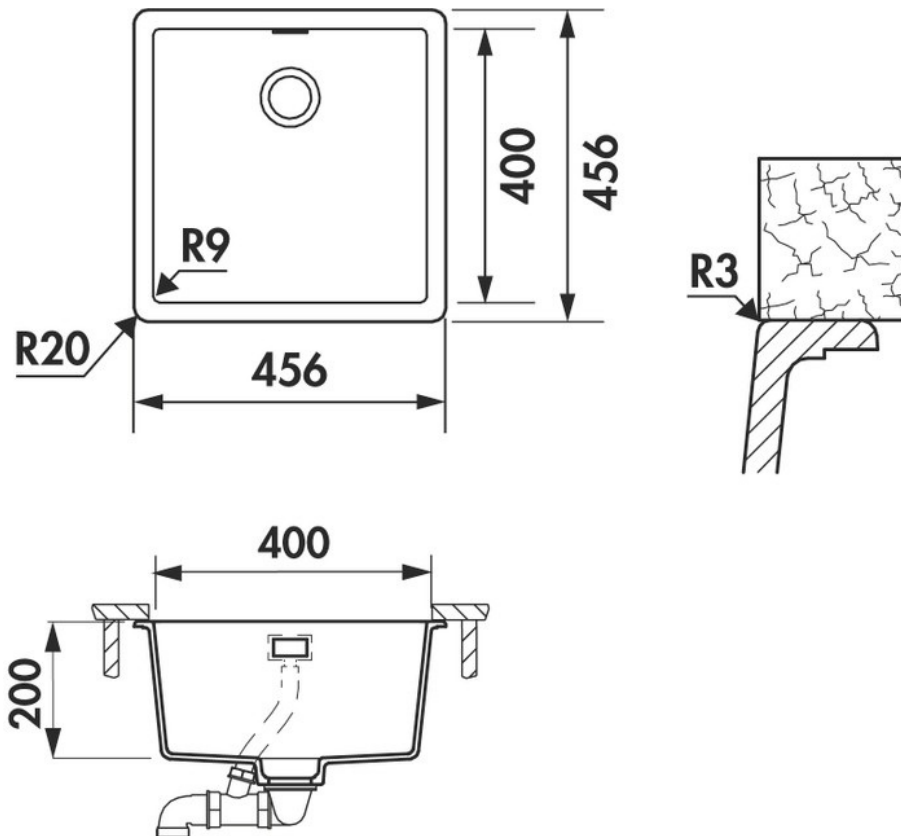

Rayon angle (en mm) 9

Poids net (en kg) 8.9

📘 Informations complémentaires

Type de cuve Sous-plan

Nombre de bacs 1 bac

Type vidage Manuel Perfect Drain

Trop plein Oui

Montage robinetterie sur évier Non

Norme EN13310

Code EAN 3537390386041

Marque Schock

luisina
DESIGN

La Boisinière - 35530 Servon-sur-Vilaine

Tél : 02 99 00 24 24

SIRET 31828963400038 - RCS Rennes B 318 289 634 - TVA FR41318289634

SCD LUISINA © 1989-2024