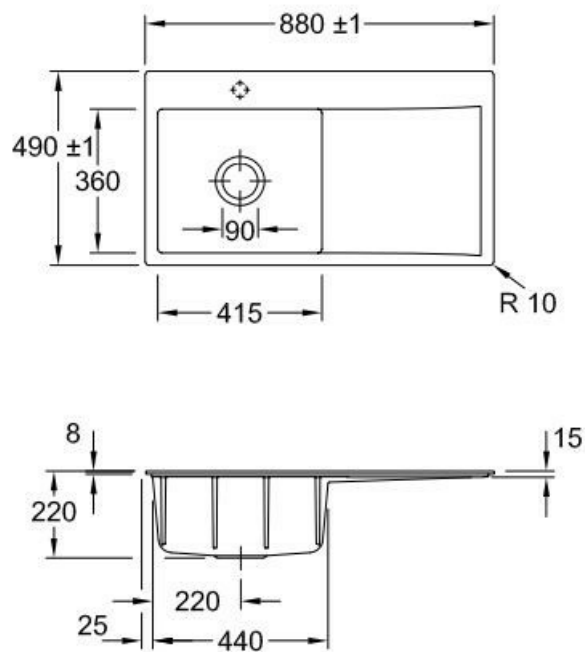

Subway Flat Crème

EV33522FKR

Evier à fleur Villeroy & Boch 1 bac, 1 égouttoir coloris Ivory

Diamètre de perçage pour la manette de vidage : 35 mm. Evier à fleur Luisiceram avec vidage automatique chromé.

Scannez-moi pour
retrouver la fiche produit !

Spécifications techniques

Matériau & Coloris

Matériau	Luisiceram
Couleur	Beige
Couleur évier	Crème

Dimensions & Poids

Largeur (en mm)	880
Profondeur (en mm)	490
Dimension sous meuble (en mm)	500
Largeur encastrement (en mm)	870
Profondeur encastrement (en mm)	480
Largeur cuve (en mm)	415
Profondeur cuve (en mm)	360

Hauteur cuve (en mm)	220
Diamètre bonde cuve (en mm)	90
Poids net (en kg)	22
Largeur cuve principale (en mm)	415

ⓘ Informations complémentaires

Type d'évier	À fleur
Nombre de bacs	1 bac
Type vidage	Automatique chromé
Trop plein	Oui
Montage robinetterie sur évier	Oui
Positionnement égouttoir	Droite
Nombre d'égouttoirs	1
Norme	EN13310
Code EAN	4062373797396
Marque	Villeroy & Boch