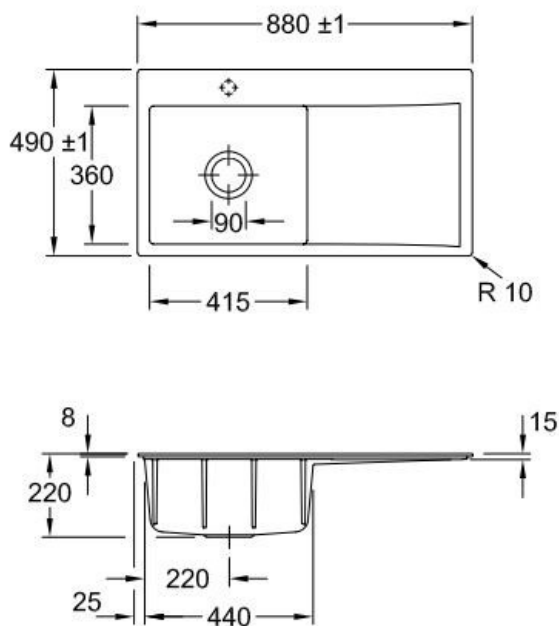

Subway Crème

EV33522FKR

Diamètre de perçage pour la manette de vidage : 35 mm. Evier à fleur
Luisiceram avec vidage automatique chromé.

Scannez-moi pour
retrouver la fiche produit !

Spécifications techniques

Matériau & Coloris

Matériau	Luisiceram
Couleur	Beige
Couleur évier	Crème

Dimensions & Poids

Largeur (en mm)	880
Profondeur (en mm)	490
Dimension mini sous-évier (en mm)	500
Largeur encastrement (en mm)	870
Profondeur encastrement (en mm)	480
Largeur cuve (en mm)	415
Profondeur cuve (en mm)	360
Hauteur cuve (en mm)	220
Diamètre bonde cuve (en mm)	90
Poids net (en kg)	22

Informations complémentaires

Type d'évier	À fleur
Nombre de bacs	1 bac
Type vidage	Automatique chromé
Trop plein	Oui
Montage robinetterie sur évier	Oui
Positionnement égouttoir	Droite
Nombre d'égouttoirs	1
Norme	EN13310
Code EAN	4062373797396
Marque	Villeroy & Boch