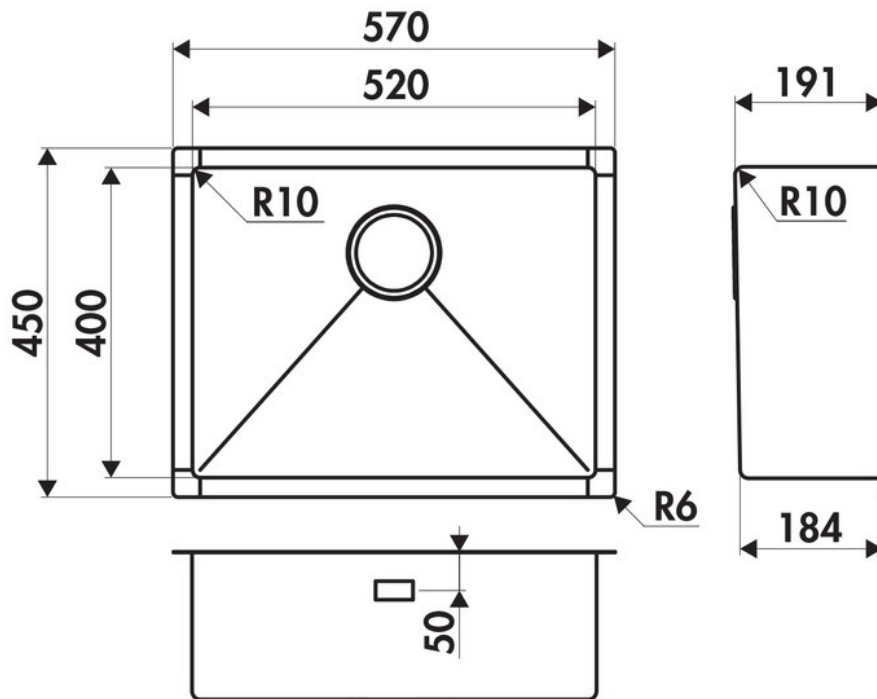

Vibrato Inox nid d'abeille

EVSP54IND4

Diamètre de perçage pour la manette de vidage : 35 mm. Cuve sous-plan Luisinox avec vidage automatique rond chromé.

Scannez-moi pour retrouver la fiche produit !

Spécifications techniques

Matériau & Coloris

Matériau	Luisinox
Couleur	Inox nid d'abeille
Couleur évier	Inox nid d'abeille

Dimensions & Poids

Largeur (en mm)	570
Profondeur (en mm)	450
Dimension mini sous-évier (en mm)	800
Largeur encastrement (en mm)	520
Profondeur encastrement (en mm)	400
Largeur cuve (en mm)	520
Profondeur cuve (en mm)	400
Hauteur cuve (en mm)	191
Diamètre bonde cuve (en mm)	90

ⓘ Informations complémentaires

Type de cuve	Sous-plan
Nombre de bacs	1 grand bac
Type vidage	Automatique ronde chromée
Trop plein	Oui
Montage robinetterie sur évier	Non
Norme	EN13310
Code EAN	3537390367309
Marque	Luisina