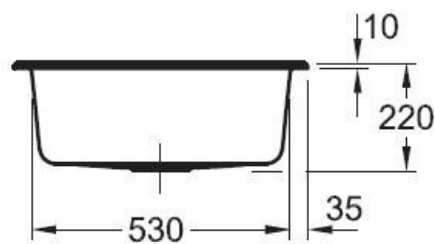

Type de cuve

À encastrer

Nombre de bacs

1 bac

Type vidage

Automatique chromé

Trop plein

Oui

Montage robinetterie sur évier

Oui

Nombre trous prépercés par côté

4

Norme

EN13310

Code EAN

3537390310510

Marque

Villeroy & Boch

luisina
DESIGN

La Boisinière - 35530 Servon-sur-Vilaine

Tél : 02 99 00 24 24

SIRET 31828963400038 - RCS Rennes B 318 289 634 - TVA FR41318289634

SCD LUISINA © 1989-2024