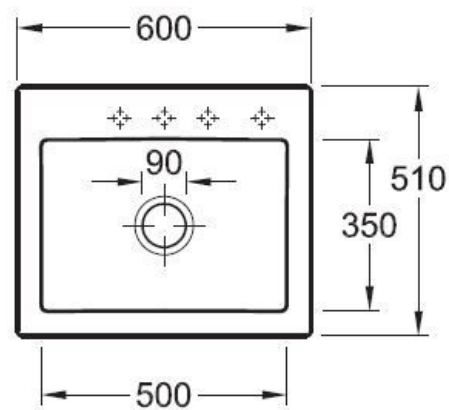

Type de cuve

À encastrer

Nombre de bacs

1 bac

Type vidage

Automatique chromé

Trop plein

Oui

Montage robinetterie sur évier

Oui

Nombre trous prépercés par côté

4

Norme

EN13310

Code EAN

3537390310510

Marque

Villeroy & Boch

luisina
DESIGN

La Boisinière - 35530 Servon-sur-Vilaine

Tél : 02 99 00 24 24

SIRET 31828963400038 - RCS Rennes B 318 289 634 - TVA FR41318289634

SCD LUISINA © 1989-2024