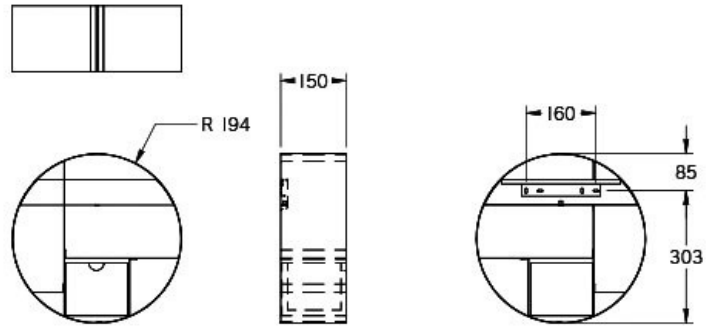

Spécifications techniques

Matériau & Coloris

Matériau	Acier
Couleur	Gris

Dimensions & Poids

Largeur (en mm)	390
Profondeur (en mm)	150
Hauteur (en mm)	390
Poids net (en kg)	4.3

Informations complémentaires

Charge maxi (en kg)	10
Fixations	Vis incluses
Code EAN	3537390609577
Nouveautés	Oui

luisina
DESIGN

La Boisinière - 35530 Servon-sur-Vilaine

Tél : 02 99 00 24 24

SIRET 31828963400038 - RCS Rennes B 318 289 634 - TVA FR41318289634