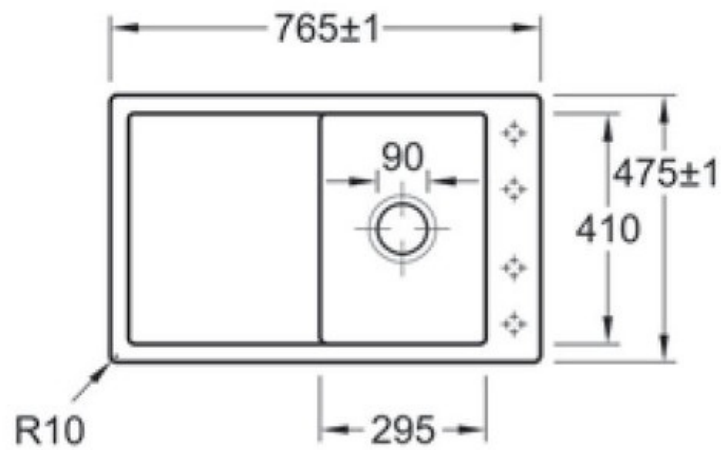

Nombre de bacs

1 bac

Type vidage

Automatique chromé

Trop plein

Oui

Montage robinetterie sur évier

Oui

Positionnement égouttoir

Réversible

Nombre trous prépercés par côté

4

Nombre d'égouttoirs

1

Norme

EN13310

Code EAN

4051202039837

Marque

Villeroy & Boch

luisina
DESIGN

La Boisinière - 35530 Servon-sur-Vilaine

Tél : 02 99 00 24 24