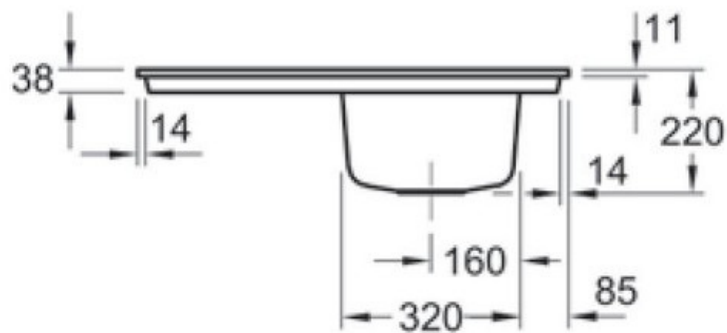

📏 Matériau & Coloris

Matériau	Luisiceram
Couleur	Noir
Couleur évier	Ebony

📏 Dimensions & Poids

Largeur (en mm)	765
Profondeur (en mm)	475
Dimension mini sous-évier (en mm)	450
Largeur cuve (en mm)	295
Profondeur cuve (en mm)	410
Hauteur cuve (en mm)	220
Diamètre bonde cuve (en mm)	90
Poids net (en kg)	19.1

Montage robinetterie sur évier

Oui

Positionnement égouttoir

Réversible

Nombre trous prépercés par côté

4

Nombre d'égouttoirs

1

Norme

EN13310

Code EAN

4051202039837

Marque

Villeroy & Boch

luisina
DESIGN

La Boisinière - 35530 Servon-sur-Vilaine