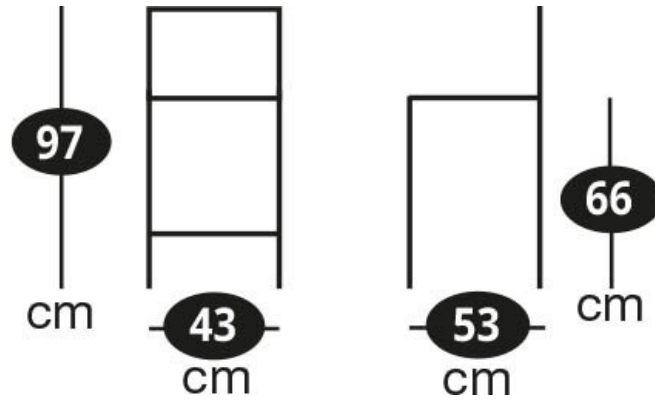

luisina

DESIGN

La Boisinière - 35530 Servon-sur-Vilaine

Tél : 02 99 00 24 24

SIRET 31828963400038 - RCS Rennes B 318 289 634 - TVA FR41318289634

SCD LUISINA © 1989-2024