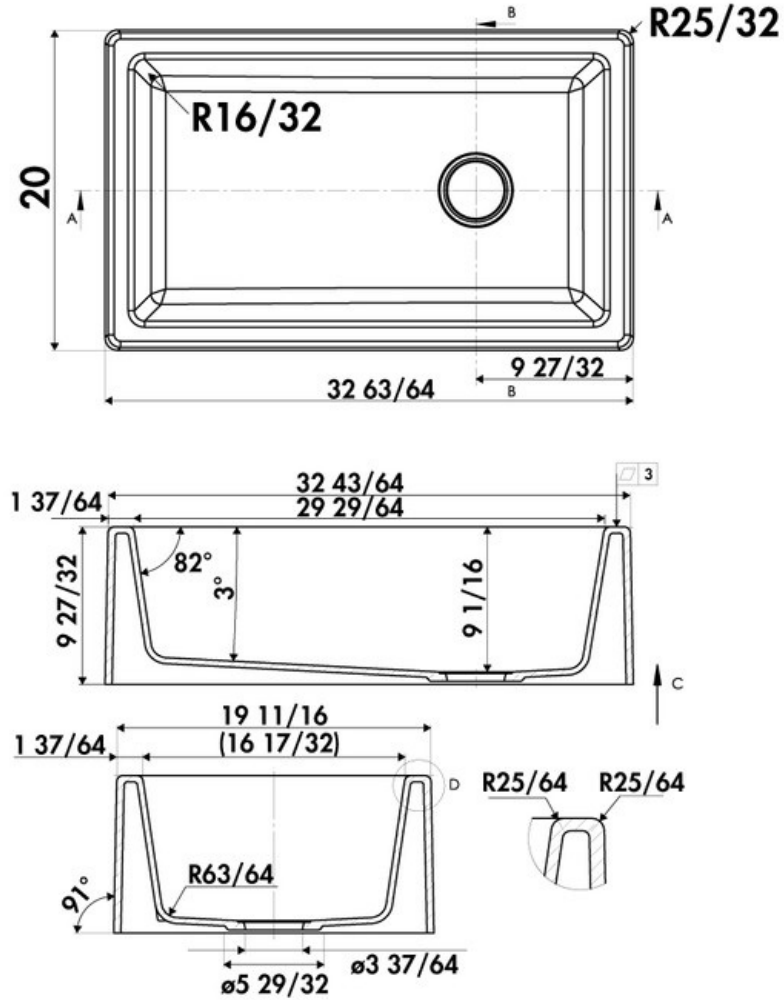

Trop plein

Non

Montage robinetterie sur évier

Non

Norme

EN13310

Code EAN

3537390484105

luisina
DESIGN

La Boisinière - 35530 Servon-sur-Vilaine

Tél : 02 99 00 24 24

SIRET 31828963400038 - RCS Rennes B 318 289 634 - TVA FR41318289634

SCD LUISINA © 1989-2024