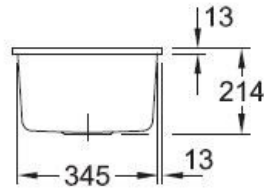

### Dimensions & Poids

Largeur (en mm)	375
Profondeur (en mm)	440
Dimension mini sous-évier (en mm)	450
Largeur cuve (en mm)	325
Profondeur cuve (en mm)	390
Hauteur cuve (en mm)	214
Diamètre bonde cuve (en mm)	90

### Informations complémentaires

Type de cuve	Sous-plan
Nombre de bacs	1 bac

Type vidage	Automatique chromé
Trop plein	Oui
Montage robinetterie sur évier	Non
Norme	EN13310
Code EAN	3537390485959
Marque	Villeroy & Boch