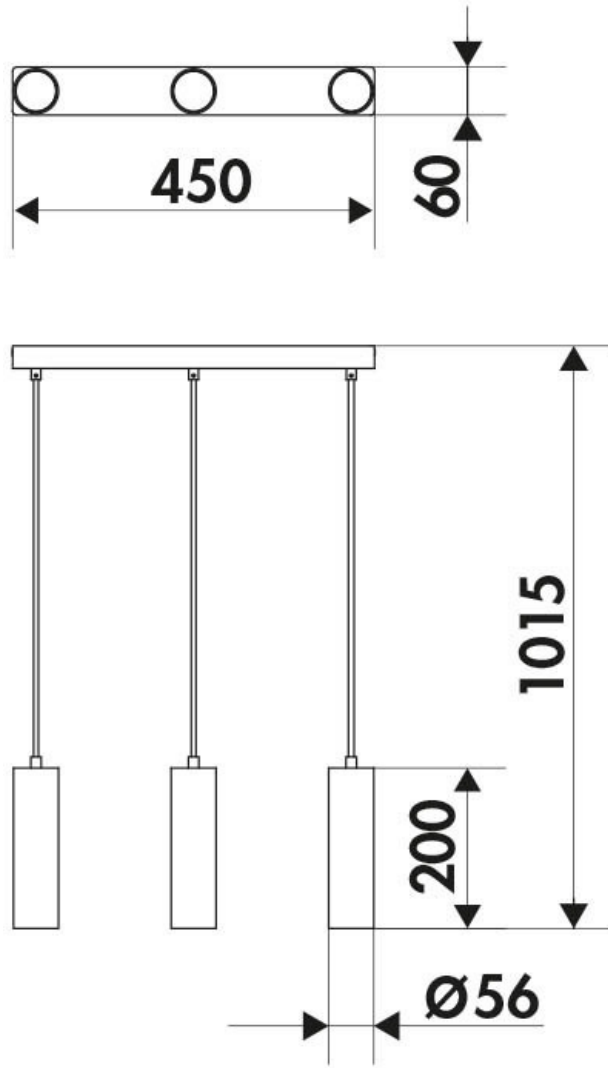

Queros Noir

ZE0080009

Suspension en métal.

Scannez-moi pour
retrouver la fiche produit !

Spécifications techniques

Matériau & Coloris

Couleur	Noir
Matériau	Acier

Dimensions & Poids

Largeur (en mm)	Ø56
Hauteur (en mm)	200
Longueur câble (en mm)	815
Dimensions base (en mm)	450 x 60
Poids net (en kg)	1.6

Informations complémentaires

Tension (volt)	220
Puissance (watt)	3 x 20
Température Kelvin (°K)	Ampoules non fournies
Classe de protection	2
Indice de protection	IP20
Fixations	Vis