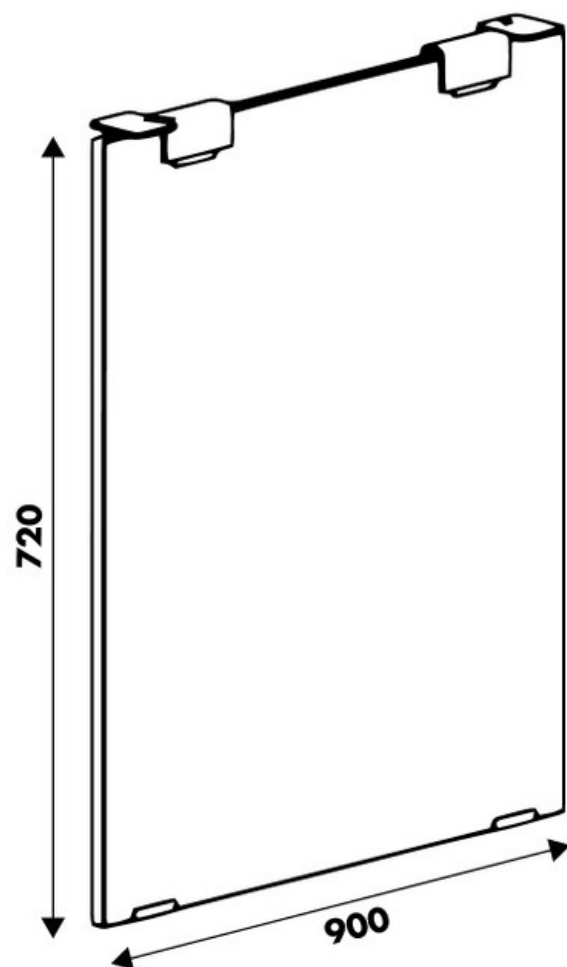

Pied Colas verre hauteur table 720 mm

35969

Merci de noter qu'après validation de votre commande, ce produit configurable et sur commande ne peut être annulé ou modifié.

Scannez-moi pour
retrouver la fiche produit !

Spécifications techniques

Matériau & Coloris

Matériau	Verre
Couleur	Transparent

Dimensions & Poids

Largeur (en mm)	900
Hauteur (en mm)	720
Poids net (en kg)	27

Informations complémentaires

Forme	Rectangulaire
Solidité	Verre trempé de 15 mm d'épaisseur
Fixations	Acier epoxy graphite avec vis (non incluses)
Code EAN	8431563359694