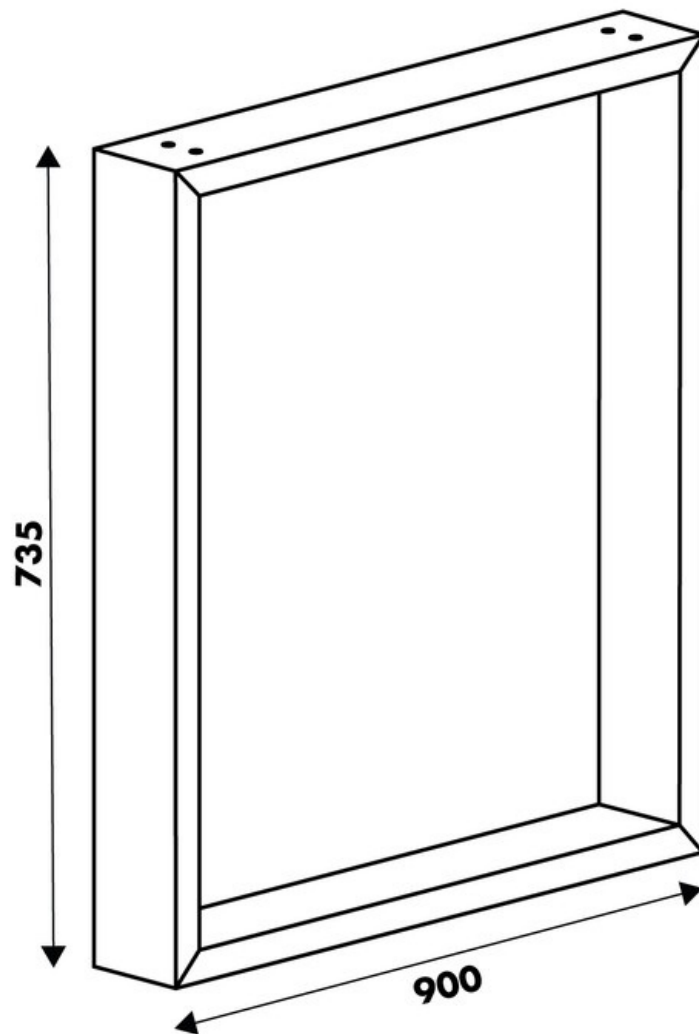

Pied Stef Noir hauteur table 735 mm

36025

Merci de noter qu'après validation de votre commande, ce produit configurable et sur commande ne peut être annulé ou modifié.

Scannez-moi pour retrouver la fiche produit !

Spécifications techniques

Matériau & Coloris

Matériau	Acier
Couleur	Noir

Dimensions & Poids

Largeur (en mm)	900
Hauteur (en mm)	735
Dimension pied (en mm)	25 x 84
Poids net (en kg)	5.9

Informations complémentaires

Forme	Rectangulaire
Charge supportée par pied (en kg)	80
Fixations	Vis (non incluses)
Code EAN	8431563360256

luisina
DESIGN

La Boisinière - 35530 Servon-sur-Vilaine

Tél : 02 99 00 24 24

SIRET 31828963400038 - RCS Rennes B 318 289 634 - TVA FR41318289634