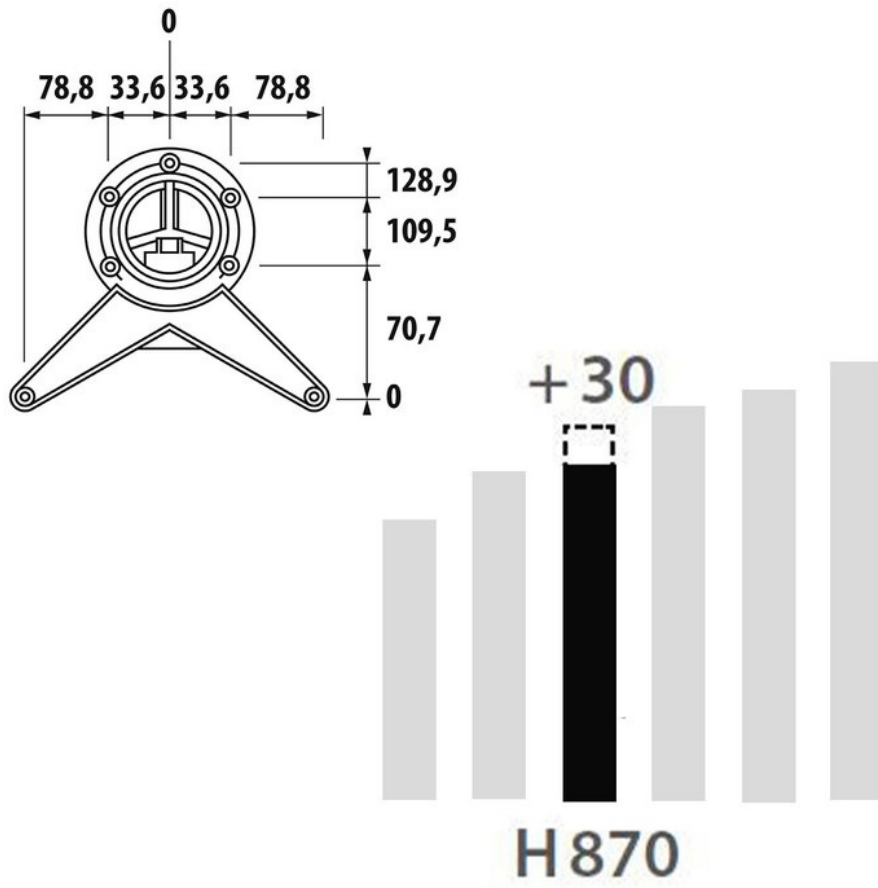

Pied rond basique Chromé 870 mm

ZDN PR609 015

Interface d'assemblage Oversized Delta7 en alliage de zinc, aluminium et cuivre. Clé BTR fournie pour le montage.

Scannez-moi pour
retrouver la fiche produit !

Spécifications techniques

Matériau & Coloris

Matériau	Acier
Couleur	Chromé

Dimensions & Poids

Hauteur (en mm)	870
Réhausse par verrin (en mm)	0 /+ 30
Dimension pied (en mm)	Ø60
Poids net (en kg)	1.84

Informations complémentaires

Forme	Rond
Solidité	Vérin en ABS 1ère fusion
Fixations	Vis incluses
Code EAN	3537390138657

luisina
DESIGN

La Boisinière - 35530 Servon-sur-Vilaine

Tél : 02 99 00 24 24

SIRET 31828963400038 - RCS Rennes B 318 289 634 - TVA FR41318289634