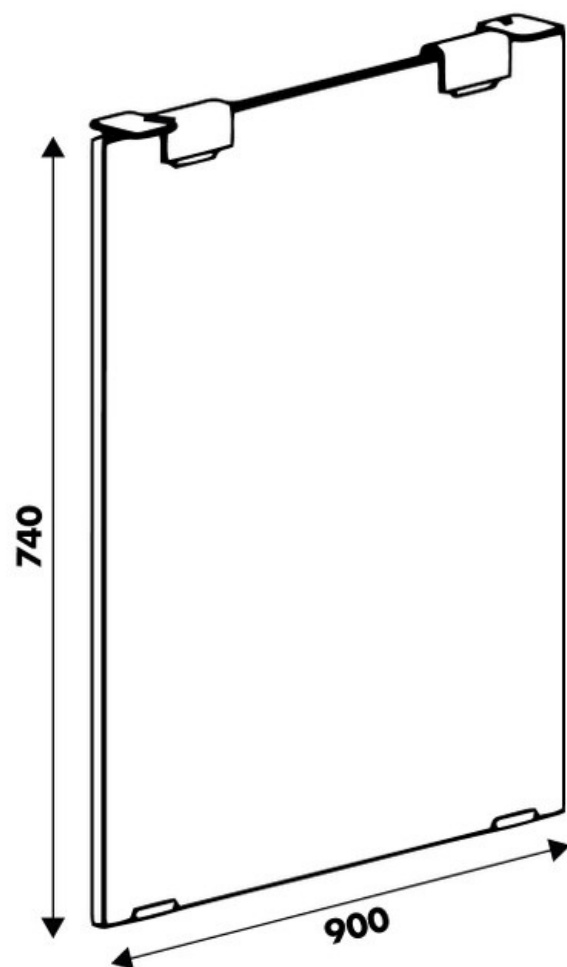

Pied Colas verre hauteur table 740 mm

37410

Merci de noter qu'après validation de votre commande, ce produit configurable et sur commande ne peut être annulé ou modifié.

Scannez-moi pour
retrouver la fiche produit !

Spécifications techniques

Matériau & Coloris

Matériau	Verre
Couleur	Transparent

Dimensions & Poids

Largeur (en mm)	900
Hauteur (en mm)	740
Poids net (en kg)	28

Informations complémentaires

Forme	Rectangulaire
Solidité	Verre trempé de 15 mm d'épaisseur
Fixations	Acier epoxy graphite avec vis (non incluses)
Code EAN	8431563374109