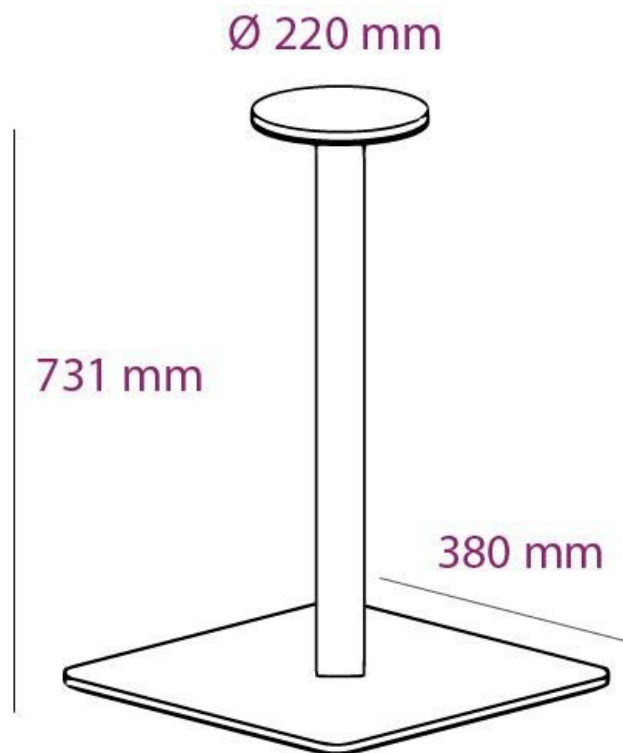

# Pied Geny Carré Graphite 731 mm

ZPT100023

Pied préconisé pour plateau de Ø700 mm ou Ø800 mm.

Scannez-moi pour  
retrouver la fiche produit !

### Dimensions & Poids

Hauteur (en mm)	731
Dimension pied (en mm)	80 x 80
Dimension embase (en mm)	380 x 380
Dimension platine (en mm)	Ø220
Poids net (en kg)	16.65

### Informations complémentaires

Forme	Carré
Charge supportée par pied (en kg)	100
Code EAN	3537390398075

luisina  
DESIGN

*La Boisinière - 35530 Servon-sur-Vilaine*

Tél : 02 99 00 24 24

SIRET 31828963400038 - RCS Rennes B 318 289 634 - TVA FR41318289634