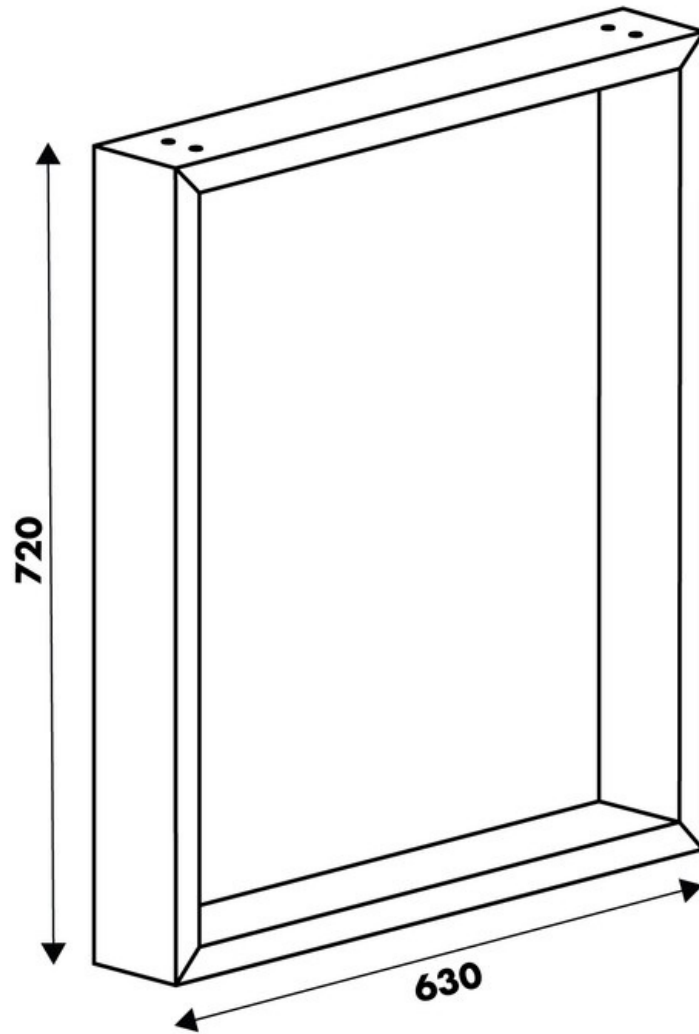

Pied Stef Graphite hauteur table 720 mm

36165

Merci de noter qu'après validation de votre commande, ce produit configurable et sur commande ne peut être annulé ou modifié.

Scannez-moi pour
retrouver la fiche produit !

Spécifications techniques

Matériau & Coloris

Matériau	Acier
Couleur	Graphite

Dimensions & Poids

Largeur (en mm)	630
Hauteur (en mm)	720
Dimension pied (en mm)	25 x 84
Poids net (en kg)	5.39

Informations complémentaires

Forme	Rectangulaire
Charge supportée par pied (en kg)	80
Fixations	Vis (non incluses)

luisina
DESIGN

La Boisinière - 35530 Servon-sur-Vilaine

Tél : 02 99 00 24 24

SIRET 31828963400038 - RCS Rennes B 318 289 634 - TVA FR41318289634

SCD LUISINA © 1989-2024