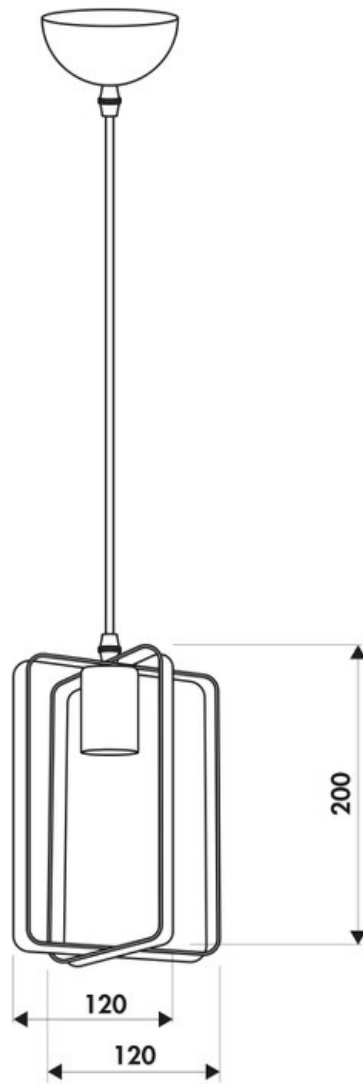

Milla Noir / Or

ZE0183009

Suspension sans ampoule coloris Noir

Suspension en métal. Dimension plafonnier : Ø100 mm.

Scannez-moi pour
retrouver la fiche produit !

Spécifications techniques

Matériau & Coloris

Matériau	Acier
Couleur	Noir

Dimensions & Poids

Longueur (en mm)	Ø120
Hauteur (en mm)	200
Longueur câble (en mm)	1200
Dimensions base (en mm)	100

Informations complémentaires

Tension (volt)	220
Classe de protection	2
Fixations	Vis
Code EAN	3537390560175