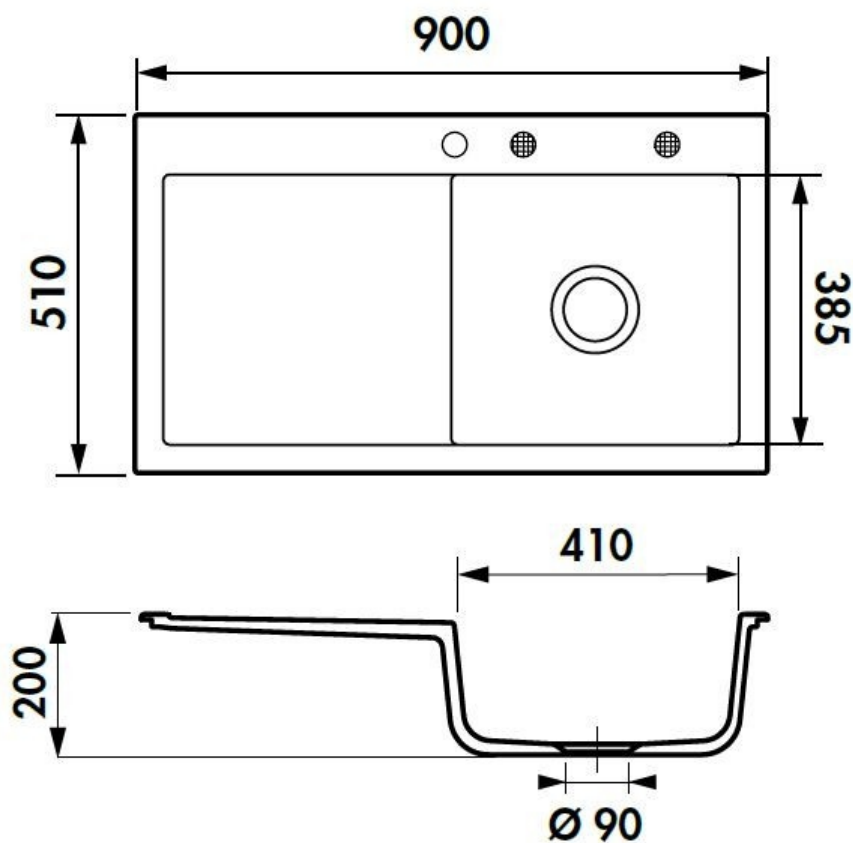

Amor Blanc Brillant

EV5074D 216

Diamètre de perçage pour la manette de vidage : 35 mm. Evier à encastrer Luisiceram avec vidage automatique chromé.

Scannez-moi pour retrouver la fiche produit !

Spécifications techniques

Matériau & Coloris

Matériau	Luisiceram
Couleur	Blanc
Couleur évier	Blanc brillant

Dimensions & Poids

Largeur (en mm)	900
Profondeur (en mm)	510
Dimension mini sous-évier (en mm)	500
Largeur encastrement (en mm)	870
Profondeur encastrement (en mm)	480
Largeur cuve (en mm)	410
Profondeur cuve (en mm)	385
Hauteur cuve (en mm)	200
Diamètre bonde cuve (en mm)	90
Poids net (en kg)	28.2

Informations complémentaires

Type d'évier	À encastrer
Nombre de bacs	1 bac
Type vidage	Automatique chromé
Trop plein	Oui
Montage robinetterie sur évier	Oui
Positionnement égouttoir	Gauche
Nombre trous prépercés par côté	1
Nombre d'égouttoirs	1
Norme	EN13310
Code EAN	3537390516219
Marque	Luisina