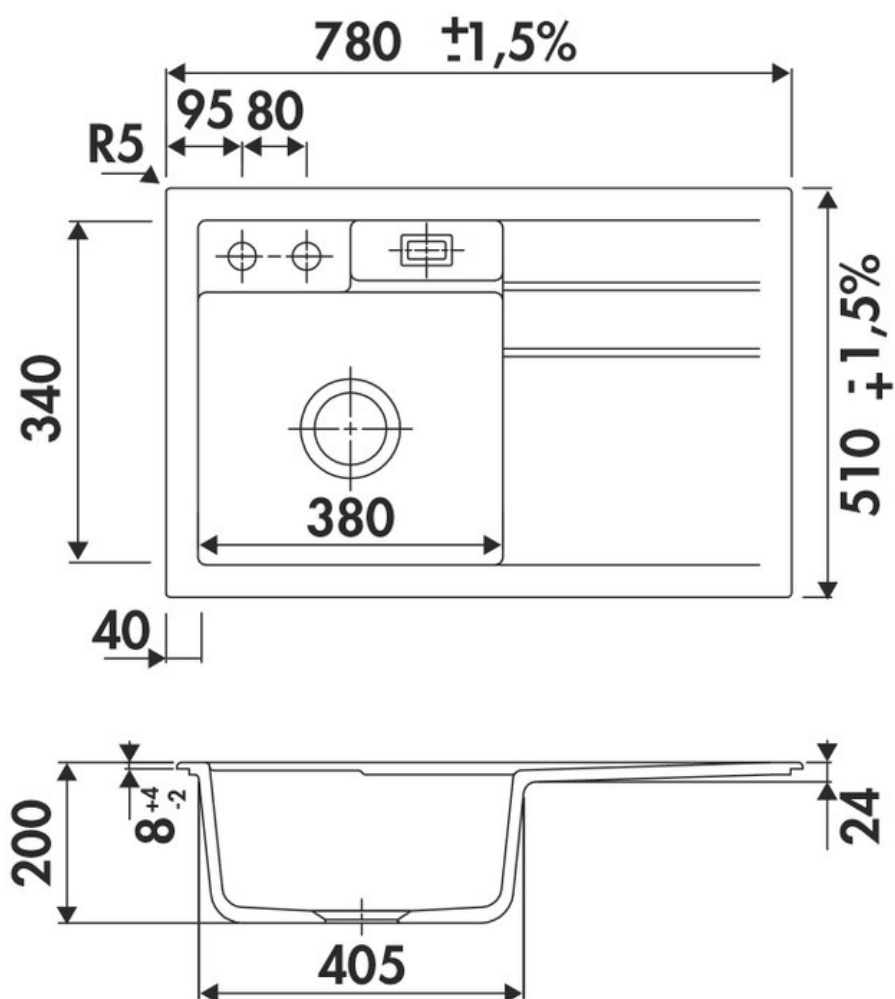

### Dimensions & Poids

Largeur (en mm)	780
Profondeur (en mm)	510
Dimension mini sous-évier (en mm)	450
Largeur encastrement (en mm)	750
Profondeur encastrement (en mm)	480
Largeur cuve (en mm)	380
Profondeur cuve (en mm)	340
Hauteur cuve (en mm)	200
Diamètre bonde cuve (en mm)	90
Poids net (en kg)	22

Oui

Montage robinetterie sur évier

Oui

Positionnement égouttoir

Droite

Nombre trous prépercés par côté

3

Nombre d'égouttoirs

1

Norme

EN13310

Code EAN

3537390178370

Marque

Luisina

**luisina**  
DESIGN