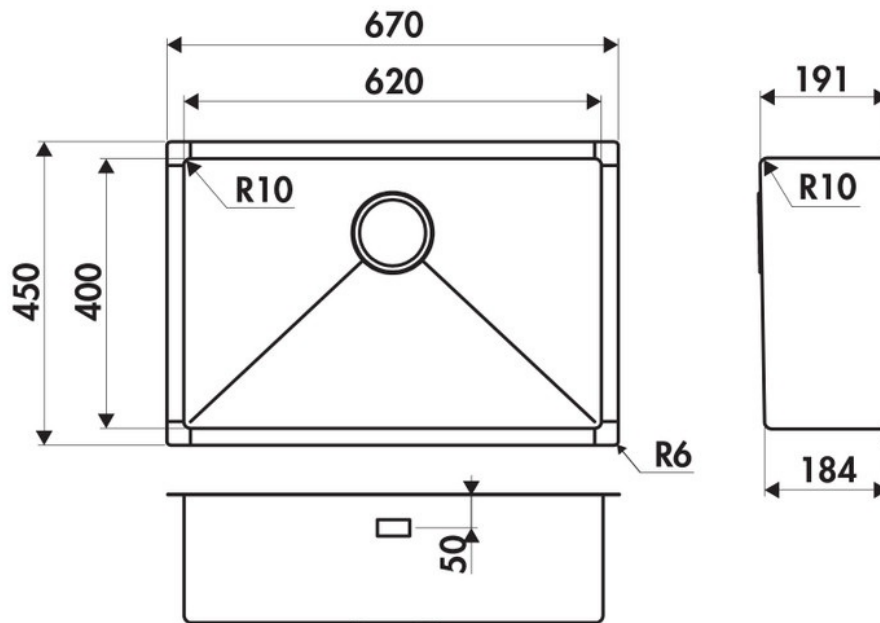

Type de cuve

Sous-plan

Nombre de bacs

1 grand bac

Type vidage

Automatique bouton poussoir satiné

Trop plein

Oui

Montage robinetterie sur évier

Non

Norme

EN13310

Code EAN

3537390398228

Marque

Luisina

luisina
DESIGN

La Boisinière - 35530 Servon-sur-Vilaine

Tél : 02 99 00 24 24

SIRET 31828963400038 - RCS Rennes B 318 289 634 - TVA FR41318289634

SCD LUISINA © 1989-2024