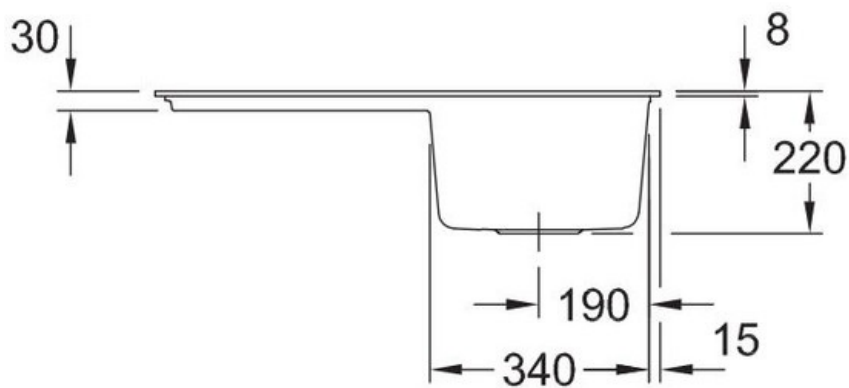

Nombre de bacs

1 bac

Type vidage

Automatique chromé

Trop plein

Oui

Montage robinetterie sur évier

Oui

Positionnement égouttoir

Réversible

Nombre trous prépercés par côté

2

Nombre d'égouttoirs

1

Norme

EN13310

Code EAN

3537390452074

Marque

Villeroy & Boch

luisina
DESIGN

La Boisinière - 35530 Servon-sur-Vilaine

Tél : 02 99 00 24 24