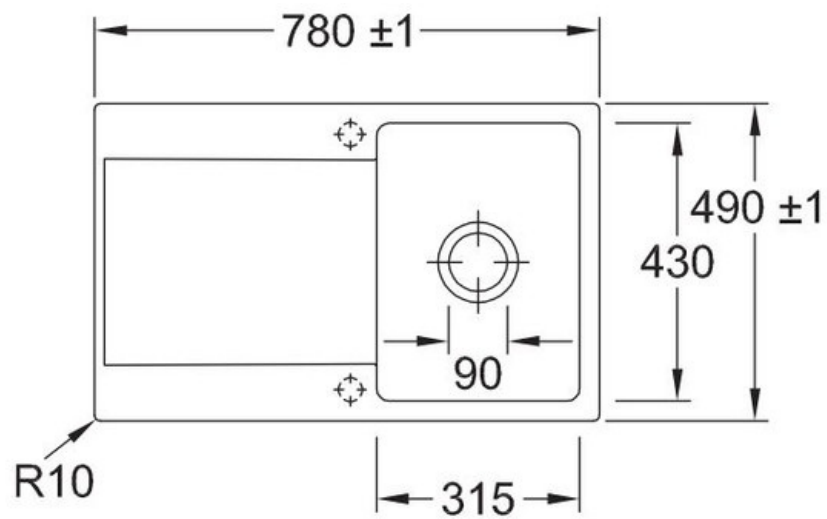

Nombre de bacs

1 bac

Type vidage

Automatique chromé

Trop plein

Oui

Montage robinetterie sur évier

Oui

Positionnement égouttoir

Réversible

Nombre trous prépercés par côté

2

Nombre d'égouttoirs

1

Norme

EN13310

Code EAN

3537390452074

Marque

Villeroy & Boch

luisina
DESIGN

La Boisinière - 35530 Servon-sur-Vilaine

Tél : 02 99 00 24 24