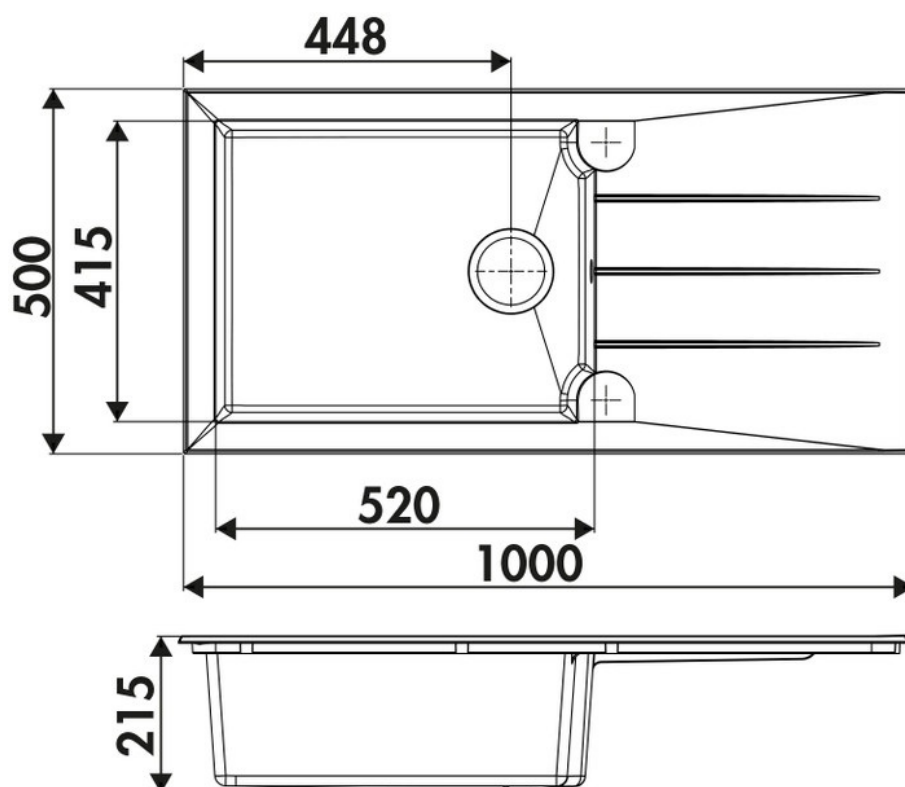

Slam Granité Noir

EV186 129

Diamètre de perçage pour la manette de vidage : 35 mm. Evier à encastrer Naturalite avec vidage manuel gain de place.

Scannez-moi pour retrouver la fiche produit !

Spécifications techniques

Matériau & Coloris

Matériau	Naturalite
Couleur	Noir
Couleur évier	Granité Noir

Dimensions & Poids

Largeur (en mm)	1000
Profondeur (en mm)	500
Dimension mini sous-évier (en mm)	600
Largeur encastrement (en mm)	980
Profondeur encastrement (en mm)	480
Largeur cuve (en mm)	520
Profondeur cuve (en mm)	415
Hauteur cuve (en mm)	215
Diamètre bonde cuve (en mm)	90
Rayon angle (en mm)	10

i Informations complémentaires

Type d'évier	À encastrer
Nombre de bacs	1 grand bac
Type vidage	Manuel gain de place
Trop plein	Oui
Montage robinetterie sur évier	Oui
Positionnement égouttoir	Réversible
Nombre trous prépercés par côté	1
Nombre d'égouttoirs	1
Norme	EN13310
Code EAN	3537390193700
Marque	Luisina