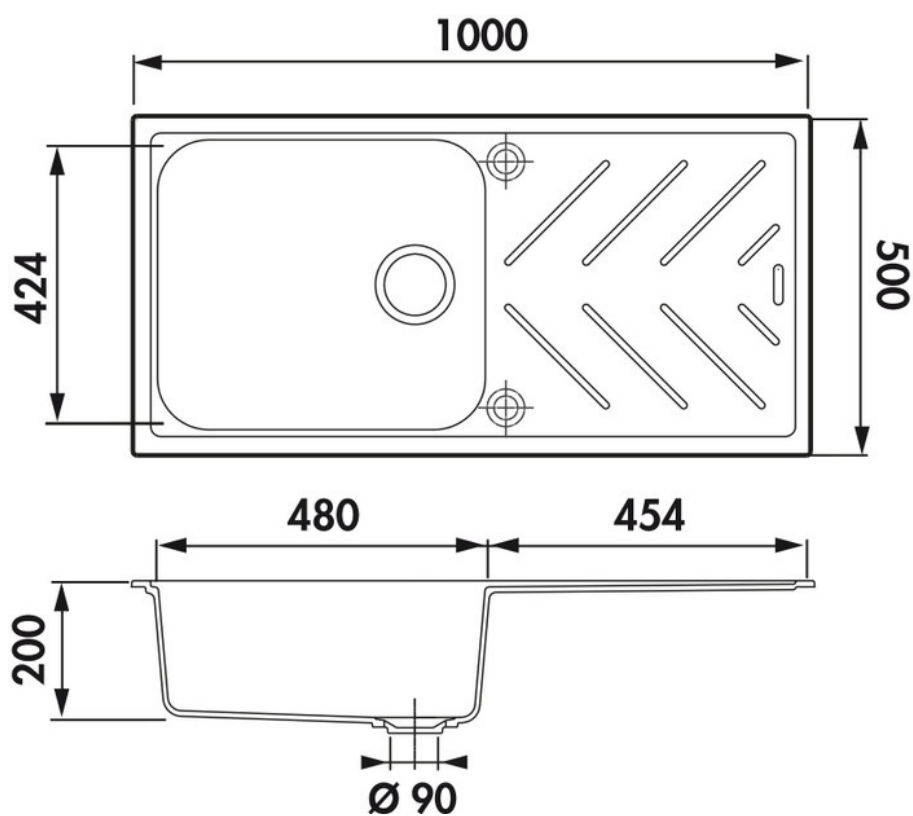

Arpège Croma

EV35011 022

Évier à encastrer Luisigranit avec vidage manuel gain de place.

Scannez-moi pour
retrouver la fiche produit !

Spécifications techniques

Matériau & Coloris

Matériau	Luisigranit
Couleur	Gris
Couleur évier	Croma

Dimensions & Poids

Largeur (en mm)	1000
Profondeur (en mm)	500
Dimension mini sous-évier (en mm)	600
Largeur encastrement (en mm)	980
Profondeur encastrement (en mm)	480
Largeur cuve (en mm)	480
Profondeur cuve (en mm)	424
Hauteur cuve (en mm)	200
Diamètre bonde cuve (en mm)	90
Poids net (en kg)	13.06

Informations complémentaires

Type d'évier	À encastrer
Nombre de bacs	1 grand bac
Type vidage	Manuel gain de place
Trop plein	Oui
Montage robinetterie sur évier	Oui
Positionnement égouttoir	Réversible
Nombre trous prépercés par côté	1
Nombre d'égouttoirs	1
Norme	EN13310
Code EAN	3537390307756
Marque	Luisina