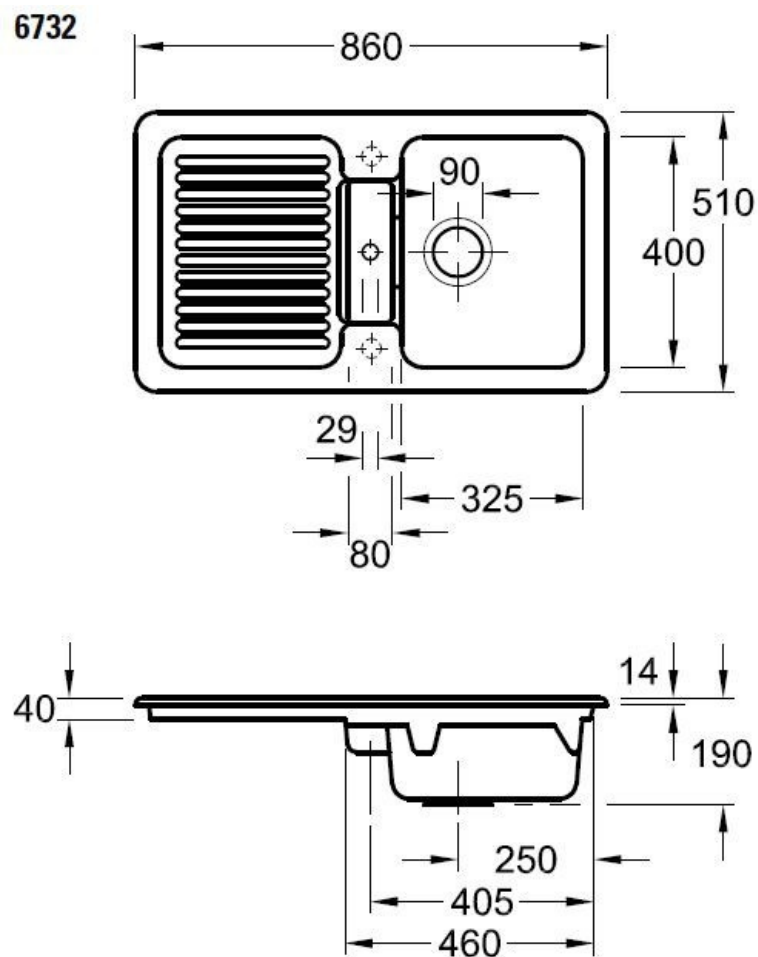

Diamètre bonde cuve 2 (en mm)

29

Poids net (en kg)

23.3

Informations complémentaires

Type d'évier

À encastrer

Nombre de bacs

1 bac 1/2

Type vidage

Automatique chromé

Trop plein

Oui

Montage robinetterie sur évier

Oui

Positionnement égouttoir

Réversible

Nombre trous prépercés par côté

1

Nombre d'égouttoirs

1

Norme

EN13310

Code EAN

3537390237961

Marque

Villeroy & Boch