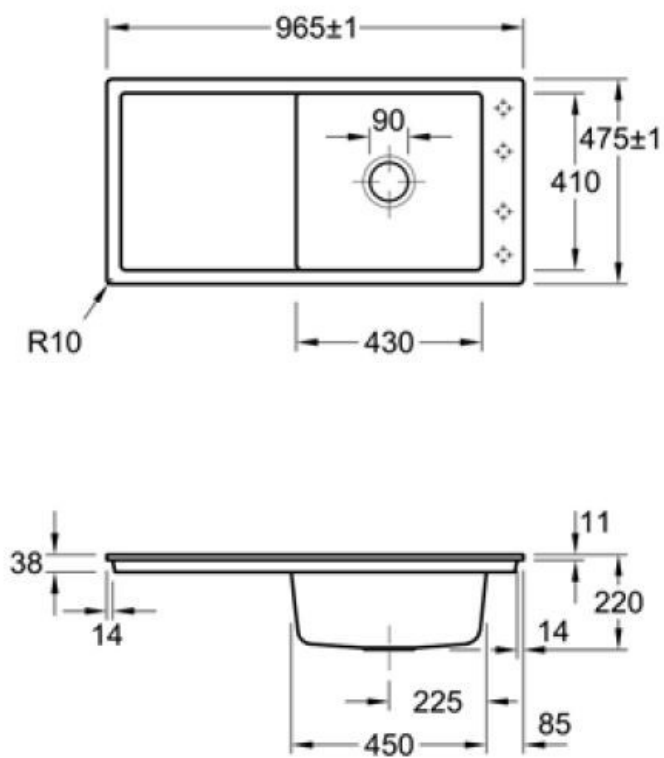

## Spécifications techniques

### Dimensions & Poids

Largeur (en mm)	965
Profondeur (en mm)	475
Dimension mini sous-évier (en mm)	600
Largeur cuve (en mm)	430
Profondeur cuve (en mm)	410
Hauteur cuve (en mm)	220
Diamètre bonde cuve (en mm)	90
Poids net (en kg)	25.5

### Informations complémentaires

Type d'évier	À fleur
Nombre de bacs	1 grand bac
Type vidage	Automatique chromé
Trop plein	Oui
Montage robinetterie sur évier	Oui
Positionnement égouttoir	Réversible
Nombre trous prépercés par côté	4
Nombre d'égouttoirs	1
Norme	EN13310
Code EAN	4051202313951
Marque	Villeroy & Boch