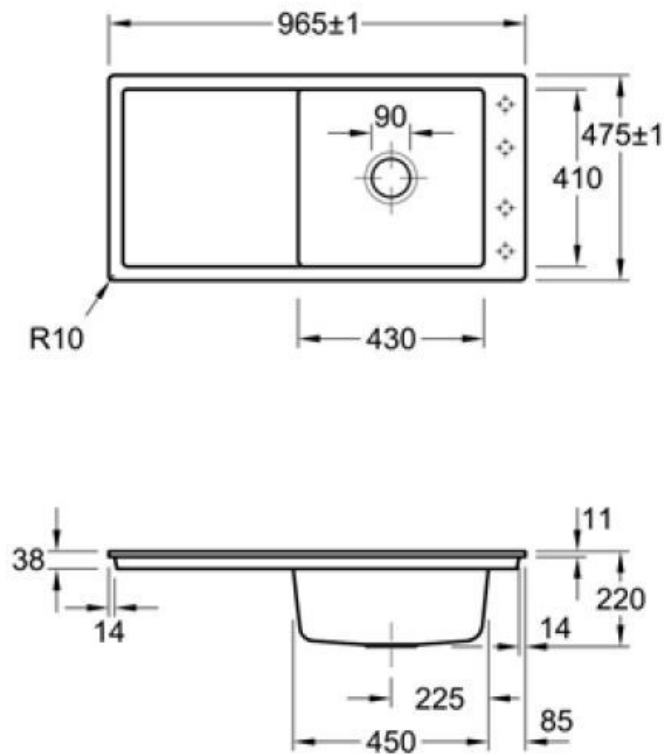

Matériau & Coloris

Matériau	Luisiceram
Couleur	Gris
Couleur évier	Fossil

Dimensions & Poids

Largeur (en mm)	965
Profondeur (en mm)	475
Dimension mini sous-évier (en mm)	600
Largeur cuve (en mm)	430
Profondeur cuve (en mm)	410
Hauteur cuve (en mm)	220
Diamètre bonde cuve (en mm)	90
Poids net (en kg)	25.5

Montage robinetterie sur évier

Oui

Positionnement égouttoir

Réversible

Nombre trous prépercés par côté

4

Nombre d'égouttoirs

1

Norme

EN13310

Code EAN

4051202313951

Marque

Villeroy & Boch

luisina
DESIGN

La Boisinière - 35530 Servon-sur-Vilaine