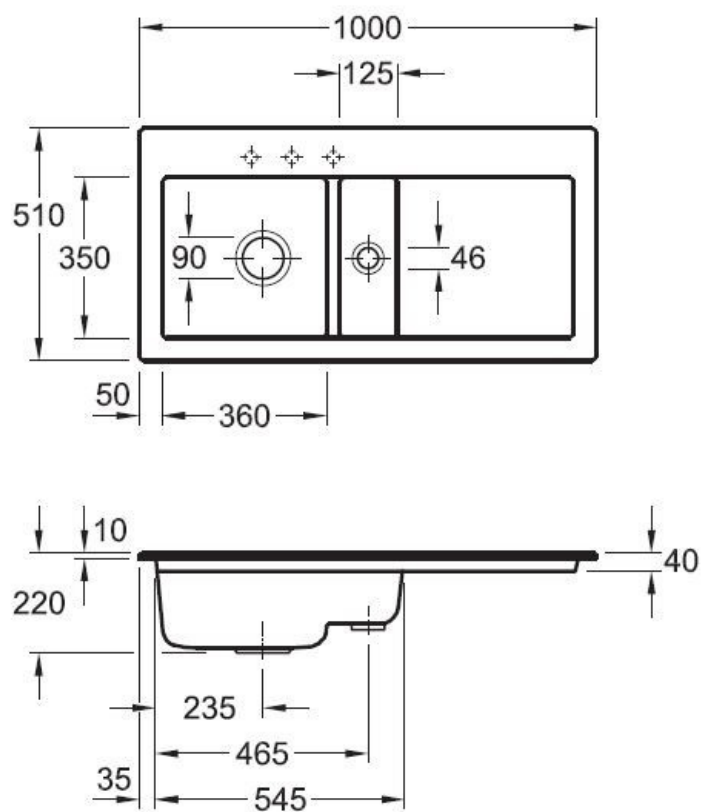

Subway Crème

EV6770 02 KR

Diamètre de perçage pour la manette de vidage : 35 mm. Evier à encastrer Luisiceram avec vidage automatique chromé.

Scannez-moi pour retrouver la fiche produit !

Spécifications techniques

Matériau & Coloris

Matériau	Luisiceram
Couleur	Beige
Couleur évier	Crème

Dimensions & Poids

Largeur (en mm)	1000
Profondeur (en mm)	510
Dimension mini sous-évier (en mm)	600
Largeur encastrement (en mm)	970
Profondeur encastrement (en mm)	480
Largeur cuve 1 (en mm)	360
Profondeur cuve 1 (en mm)	350
Hauteur cuve 1 (en mm)	220
Diamètre bonde cuve 1 (en mm)	90
Largeur cuve 2 (en mm)	125
Profondeur cuve 2 (en mm)	350

Diamètre bonde cuve 2 (en mm)	46
Poids net (en kg)	26.1
📄 Informations complémentaires	
Type d'évier	À encastrer
Nombre de bacs	1 bac 1/2
Type vidage	Automatique chromé
Trop plein	Oui
Montage robinetterie sur évier	Oui
Positionnement égouttoir	Droite
Nombre trous prépercés par côté	3
Nombre d'égouttoirs	1
Norme	EN13310
Code EAN	4047289528296
Marque	Villeroy & Boch