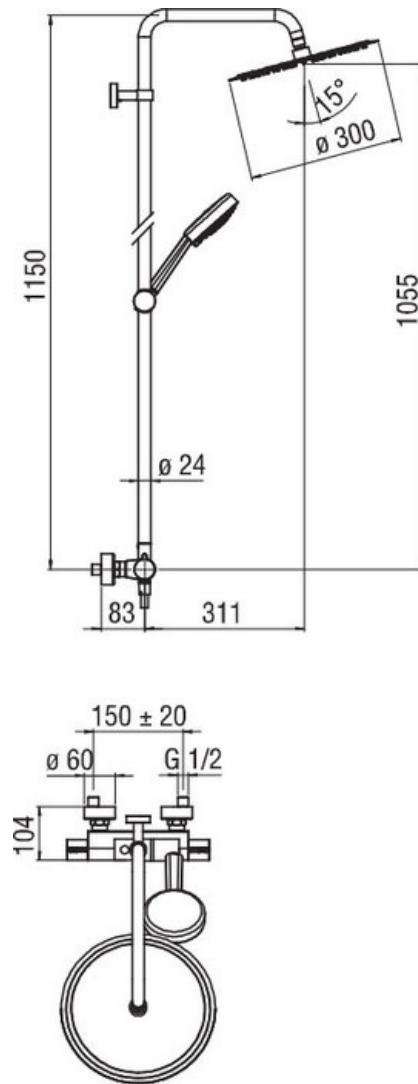

Colonne ABC

LFAB030/34015

Colonne de douche équipé d'un blocage de sécurité à 38°C, d'un système anticalcaire et d'une pomme de tête d'une épaisseur de 2 mm.

Scannez-moi pour
retrouver la fiche produit !

Spécifications techniques

Matériau & Coloris

Matériau	Laiton
Couleur	Chromé

Dimensions & Poids

Hauteur (en mm)	1150
Longueur du bras (en mm)	311
Dimension pomme haute (en mm)	250
Flexible de douche (en mm)	1500
Poids net (en kg)	7.8

Informations complémentaires

Type de modèle	Colonne de douche
Installation	Murale sans encastrement
Douchette	Douchette mobile 3 jets
Support douchette	Coulissant et orientable
Sécurité anti-brûlure	Blocage de sécurité 38°C