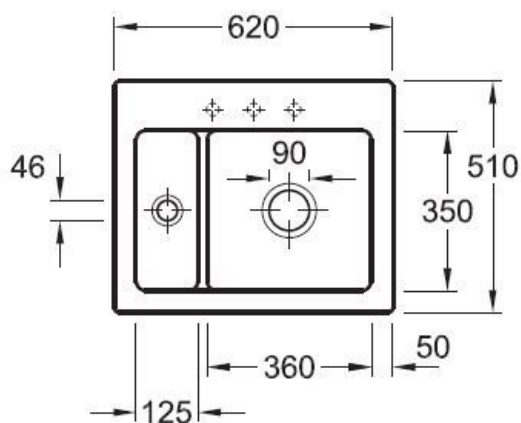

Matériau & Coloris

Matériau	Luisiceram
Couleur	Beige
Couleur évier	Ivory

Dimensions & Poids

Largeur (en mm)	620
Profondeur (en mm)	510
Dimension mini sous-évier (en mm)	600
Largeur encastrement (en mm)	590
Profondeur encastrement (en mm)	480
Largeur cuve 1 (en mm)	360
Profondeur cuve 1 (en mm)	350
Hauteur cuve 1 (en mm)	225
Diamètre bonde cuve 1 (en mm)	90
Largeur cuve 2 (en mm)	125

3

Norme

ENI3310

Code EAN

3537390239590

Marque

Villeroy & Boch

luisina
DESIGN