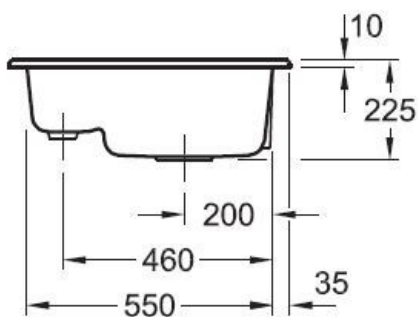

Matériau & Coloris

Matériau	Luisiceram
Couleur	Beige
Couleur évier	Ivory

Dimensions & Poids

Largeur (en mm)	620
Profondeur (en mm)	510
Dimension mini sous-évier (en mm)	600
Largeur encastrement (en mm)	590
Profondeur encastrement (en mm)	480
Largeur cuve 1 (en mm)	360
Profondeur cuve 1 (en mm)	350
Hauteur cuve 1 (en mm)	225
Diamètre bonde cuve 1 (en mm)	90
Largeur cuve 2 (en mm)	125

3

Norme

ENI3310

Code EAN

3537390239590

Marque

Villeroy & Boch

luisina
DESIGN