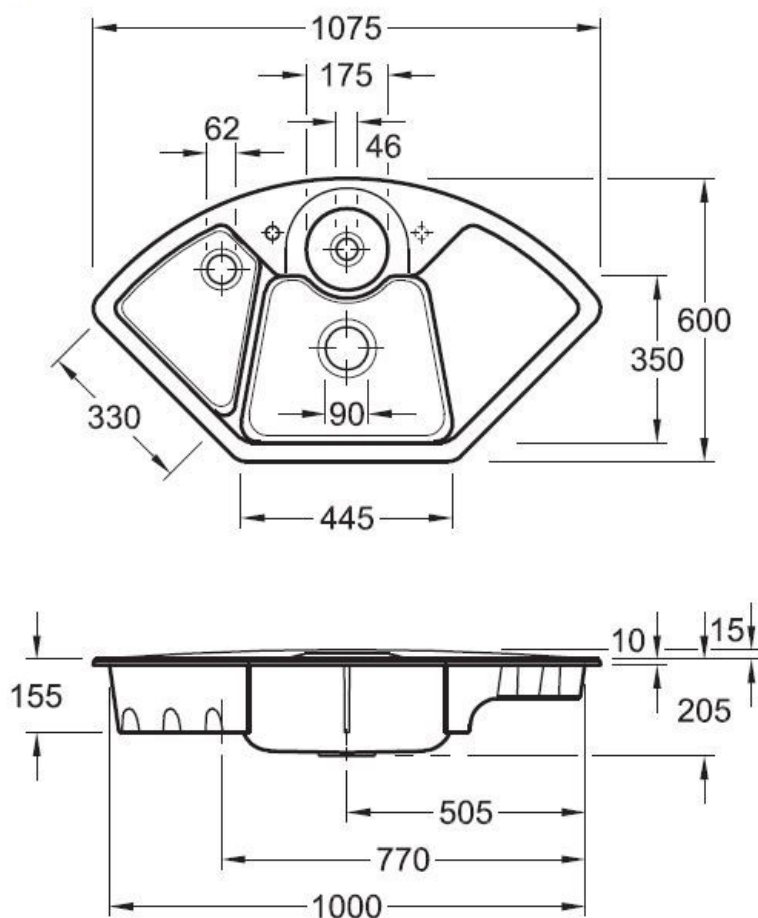

Eviers d'angle Steam

EV670802SM

Diamètre de perçage pour la manette de vidage : 35 mm. Evier à encastrer Luisiceram avec vidage automatique chromé.

Scannez-moi pour retrouver la fiche produit !

Spécifications techniques

Matériau & Coloris

Matériau	Luisiceram
Couleur	Gris
Couleur évier	Steam

Dimensions & Poids

Largeur (en mm)	1075
Profondeur (en mm)	600
Dimension mini sous-évier (en mm)	900
Largeur cuve 1 (en mm)	445
Profondeur cuve 1 (en mm)	350
Hauteur cuve 1 (en mm)	205
Diamètre bonde cuve 1 (en mm)	90
Largeur cuve 2 (en mm)	330
Hauteur cuve 2 (en mm)	155
Diamètre bonde cuve 2 (en mm)	62

📄 Informations complémentaires

Type d'évier	À encastrer
Nombre de bacs	2 bacs 1/2
Type vidage	Automatique chromé
Trop plein	Oui
Montage robinetterie sur évier	Oui
Positionnement égouttoir	Droite
Nombre trous prépercés par côté	1
Nombre d'égouttoirs	1
Norme	EN13310
Code EAN	3537390485539
Marque	Villeroy & Boch