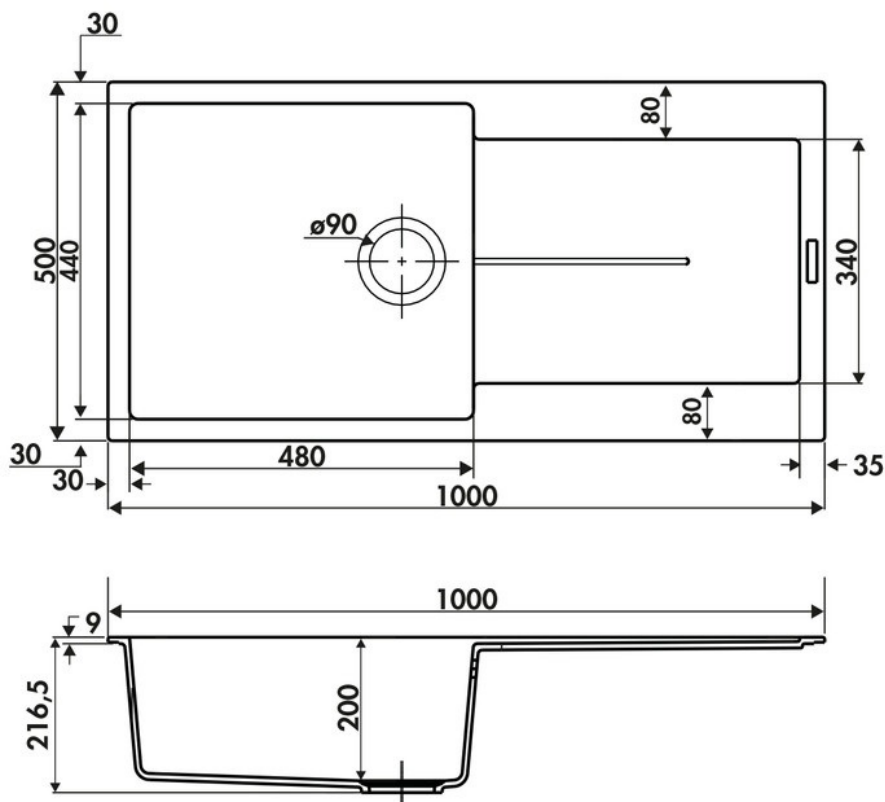

# Tam Tam Full Black

EV85011 219

Diamètre de perçage pour la manette de vidage : 35 mm. Evier à encastrer Luisigranit avec vidage automatique gain de place.

Scannez-moi pour retrouver la fiche produit !

### Dimensions & Poids

Largeur (en mm)	1000
Profondeur (en mm)	500
Dimension mini sous-évier (en mm)	600
Largeur encastrement (en mm)	980
Profondeur encastrement (en mm)	480
Largeur cuve (en mm)	480
Profondeur cuve (en mm)	440
Hauteur cuve (en mm)	200
Diamètre bonde cuve (en mm)	90
Rayon angle (en mm)	10

## 📄 Informations complémentaires

Type d'évier	À encastrer
Nombre de bacs	1 grand bac
Type vidage	Automatique gain de place
Trop plein	Oui
Montage robinetterie sur évier	Oui
Positionnement égouttoir	Réversible
Nombre trous prépercés par côté	1
Nombre d'égouttoirs	1
Norme	EN13310
Code EAN	3537390261775
Marque	Luisina