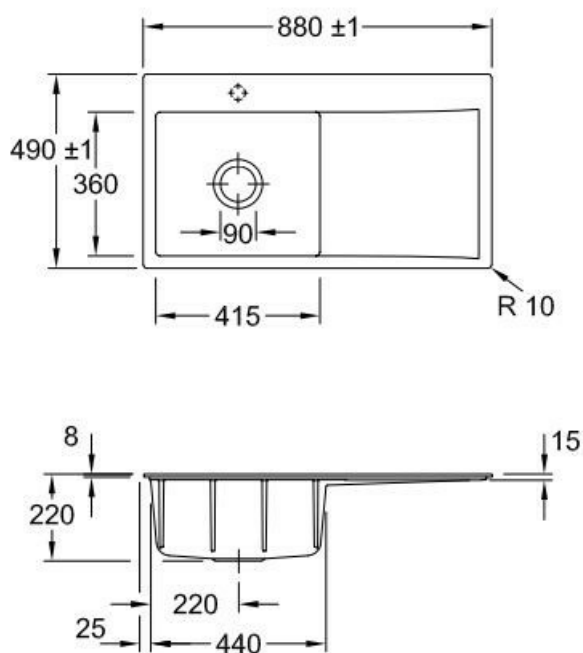

Subway Flat Graphite

EV33522FI4

Evier à fleur Villeroy & Boch 1 bac, 1 égouttoir coloris Graphite

Diamètre de perçage pour la manette de vidage : 35 mm. Evier à fleur Luisiceram avec vidage automatique chromé.

Scannez-moi pour retrouver la fiche produit !

Spécifications techniques

Matériau & Coloris

Matériau	Luisiceram
Couleur	Gris foncé
Couleur évier	Graphite

Dimensions & Poids

Largeur (en mm)	880
Profondeur (en mm)	490
Dimension sous meuble (en mm)	500
Largeur encastrement (en mm)	870
Profondeur encastrement (en mm)	480
Largeur cuve (en mm)	415
Profondeur cuve (en mm)	360

Hauteur cuve (en mm)	220
Diamètre bonde cuve (en mm)	90
Poids net (en kg)	22
Largeur cuve principale (en mm)	415

ⓘ Informations complémentaires

Type d'évier	À fleur
Nombre de bacs	1 bac
Type vidage	Automatique chromé
Trop plein	Oui
Montage robinetterie sur évier	Oui
Positionnement égouttoir	Droite
Nombre d'égouttoirs	1
Norme	EN13310
Code EAN	4062373799154
Marque	Villeroy & Boch