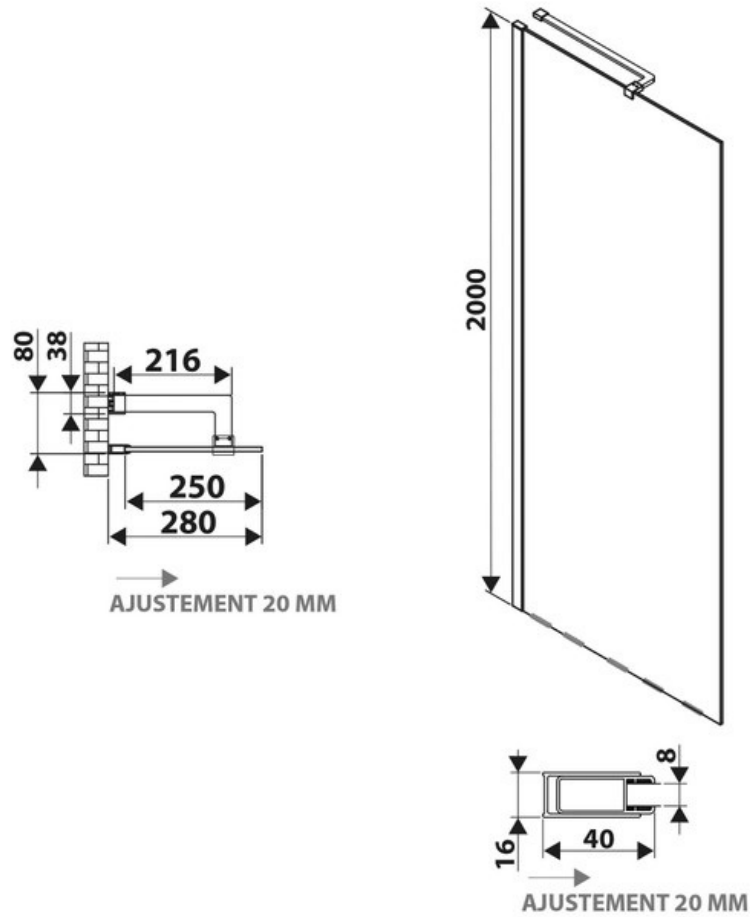

Profilés

Chromé

Support mural

Chromé

Traitement anticalcaire

Oui

Code EAN

8718215730781

luisina
DESIGN

La Boisinière - 35530 Servon-sur-Vilaine

Tél : 02 99 00 24 24

SIRET 31828963400038 - RCS Rennes B 318 289 634 - TVA FR41318289634

SCD LUISINA © 1989-2024