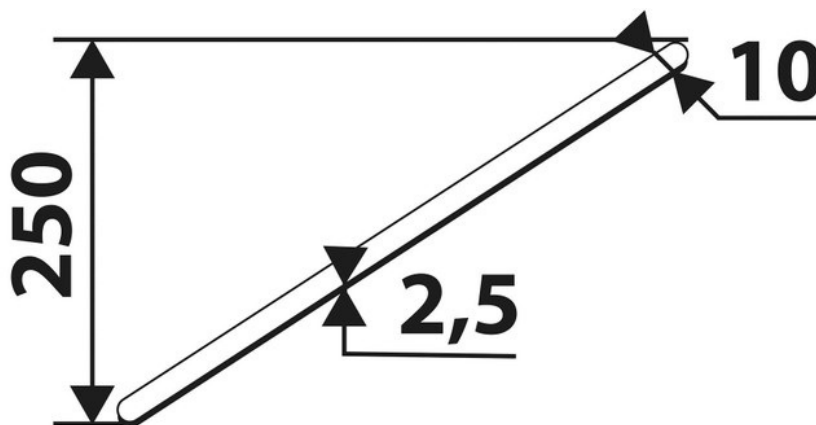

Caldo

ZA0300075

Scannez-moi pour
retrouver la fiche produit !

Spécifications techniques

🔗 Matériau & Coloris

Matériau Inox

Couleur Inox

📏 Dimensions & Poids

Longueur (en mm) 250

Largeur (en mm) 258

Poids net (en kg) 0.25

📄 Informations complémentaires

Code EAN 3537390448312

luisina
DESIGN

La Boisinière - 35530 Servon-sur-Vilaine

Tél : 02 99 00 24 24