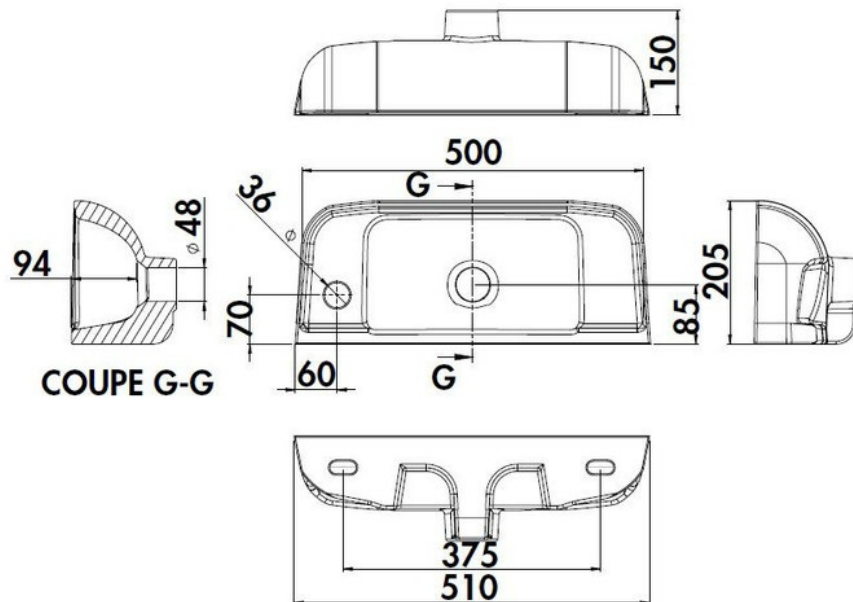

Lave-main Edge

SVP631 006

Lave-mains à suspendre émaillé sur 3 faces avec plage de robinetterie.

Scannez-moi pour
retrouver la fiche produit !

Spécifications techniques

Matériau & Coloris

Matériau	Porcelaine
Couleur	Blanc

Dimensions & Poids

Longueur (en mm)	500
Largeur (en mm)	250

Informations complémentaires

Installation	À suspendre
Plage robinetterie	Oui - Percé
Trop plein	Non
Vidage	Livré sans vidage
Code EAN	6192600900898