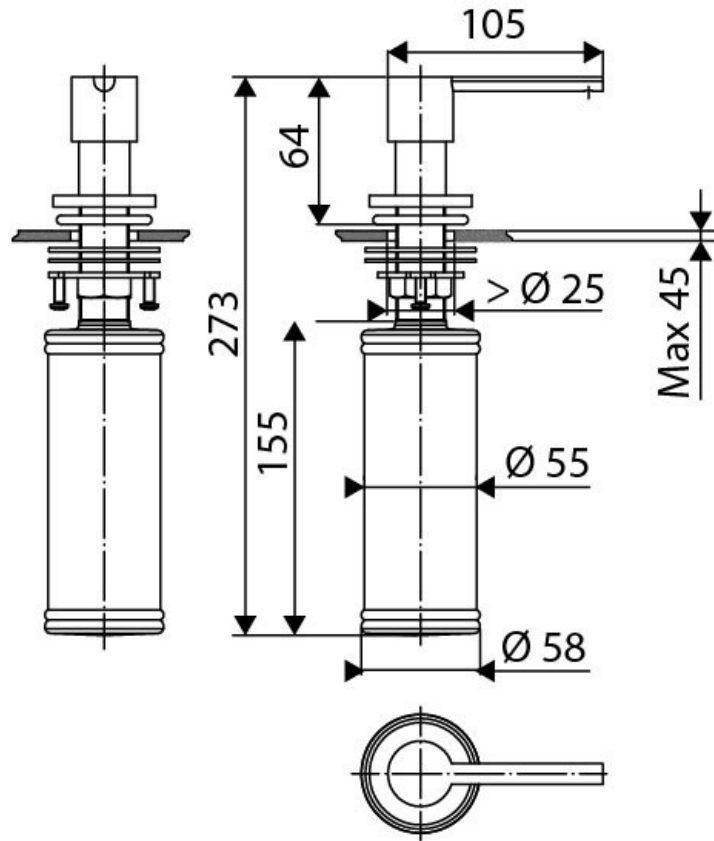

Distributeur de savon inox

ZCDS309055

Distributeur de savon bec arrondi en inox massif

Distributeur contenance 300 ml. Epaisseur maximale du plan : 45 mm.
Perçage du plan : diamètre 26 à 35 mm. Tête amovible, pratique pour le
rechargement par le haut.

Scannez-moi pour
retrouver la fiche produit !

Spécifications techniques

Matériau & Coloris

Matériau	Inox
Couleur	Inox

Dimensions & Poids

Hauteur (en mm)	273
Diamètre base (en mm)	58
Poids net (en kg)	0.45

Informations complémentaires

Code EAN	3537390411859

luisina
DESIGN

La Boisinière - 35530 Servon-sur-Vilaine

Tél : 02 99 00 24 24

SIRET 31828963400038 - RCS Rennes B 318 289 634 - TVA FR41318289634

SCD LUISINA © 1989-2025