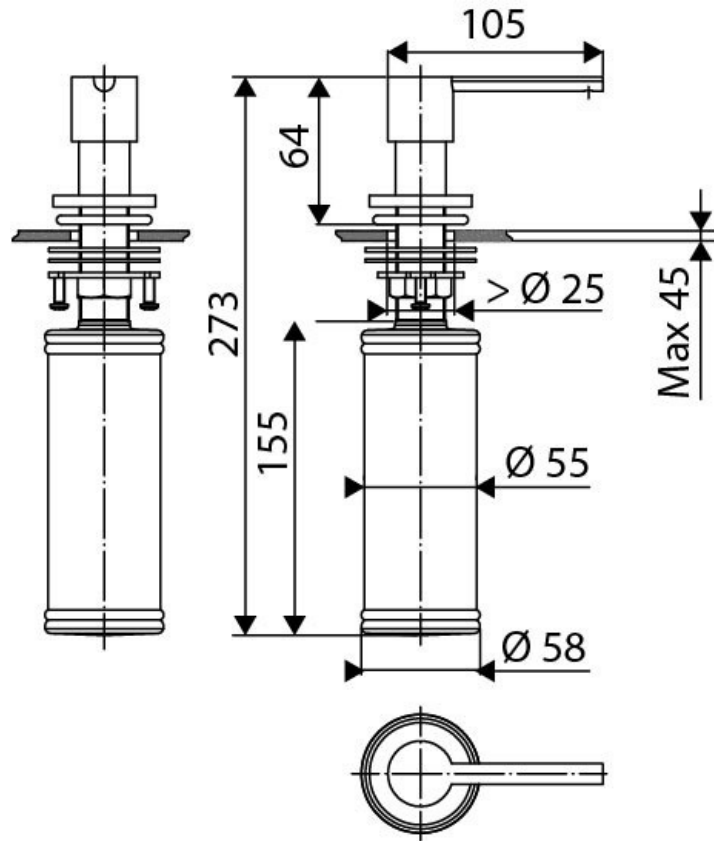

Distributeur de savon inox

ZCDS309055

Distributeur contenance 300 ml. Epaisseur maximale du plan : 45 mm.
Perçage du plan : diamètre 26 à 35 mm. Tête amovible, pratique pour le
rechargement par le haut.

Scannez-moi pour
retrouver la fiche produit !

Spécifications techniques

Matériau & Coloris

Matériau	Inox
Couleur	Inox

Dimensions & Poids

Hauteur (en mm)	273
Diamètre base (en mm)	58
Poids net (en kg)	0.45

Informations complémentaires

Code EAN	3537390411859

luisina
DESIGN

La Boisinière - 35530 Servon-sur-Vilaine

Tél : 02 99 00 24 24

SIRET 31828963400038 - RCS Rennes B 318 289 634 - TVA FR41318289634

SCD LUISINA © 1989-2024