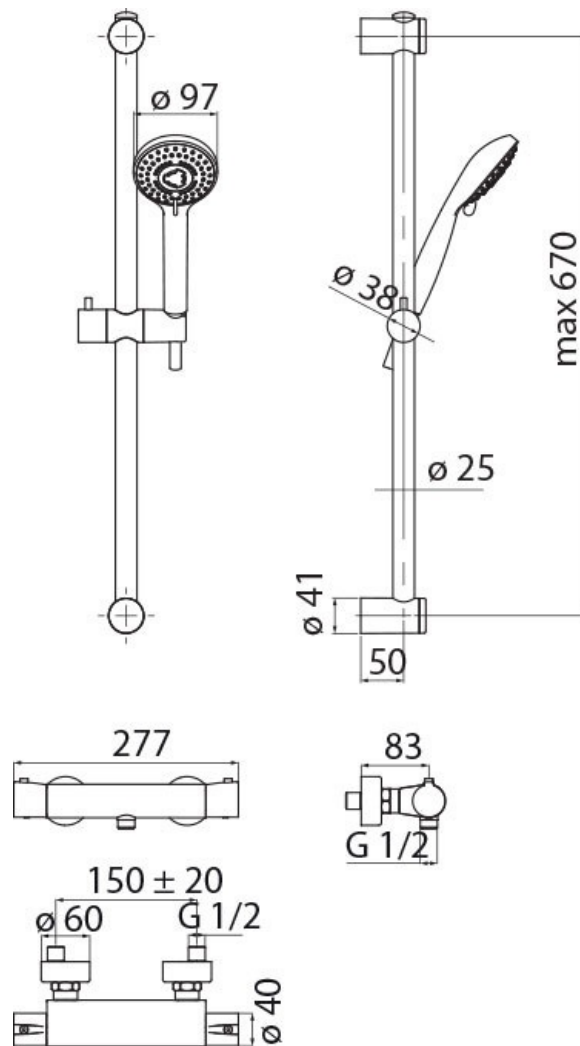

Ensemble de douche thermostatique Kit

WESK030/SY015

Ensemble de douche thermostatique équipé d'un blocage hauteur sécurité à 38°C, comprenant barre, douchette, support et flexible.

Scannez-moi pour retrouver la fiche produit !

Spécifications techniques

Matériau & Coloris

Matériau	Laiton
Couleur	Chromé

Dimensions & Poids

Hauteur (en mm)	670
Dimension pomme haute (en mm)	Ø 97
Flexible de douche (en mm)	1500
Poids net (en kg)	2.9

Informations complémentaires

ACS

Clapet anti-retour

Oui

Raccordement

Flexible 3/8

Code EAN

8018014026604

luisina
DESIGN