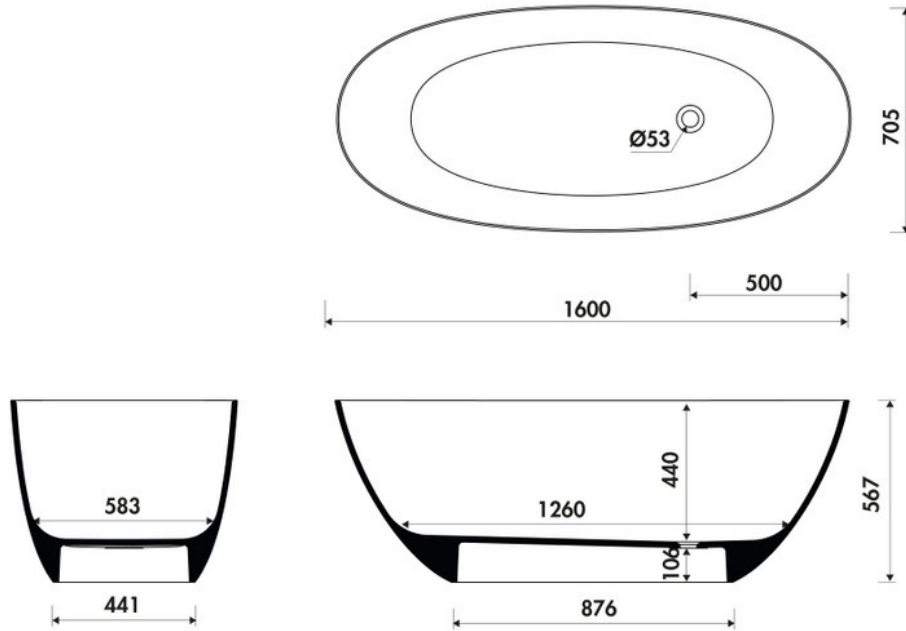

Matériau & Coloris

Matériau	Minéralicast
Couleur	Blanc

Dimensions & Poids

Longueur (en mm)	1600
Largeur (en mm)	705
Hauteur (en mm)	567
Longueur intérieure (en mm)	1260
Largeur intérieure (en mm)	583
Hauteur intérieure (en mm)	400
Poids net (en kg)	125

Informations complémentaires

Type de baignoire	Baignoire îlot
Contenance (en L)	185

Tablier	Inclus
Emplacement vidage	Extrémité
Plage robinetterie	Non
Code EAN	3537380175181

luisina
DESIGN

La Boisinière - 35530 Servon-sur-Vilaine