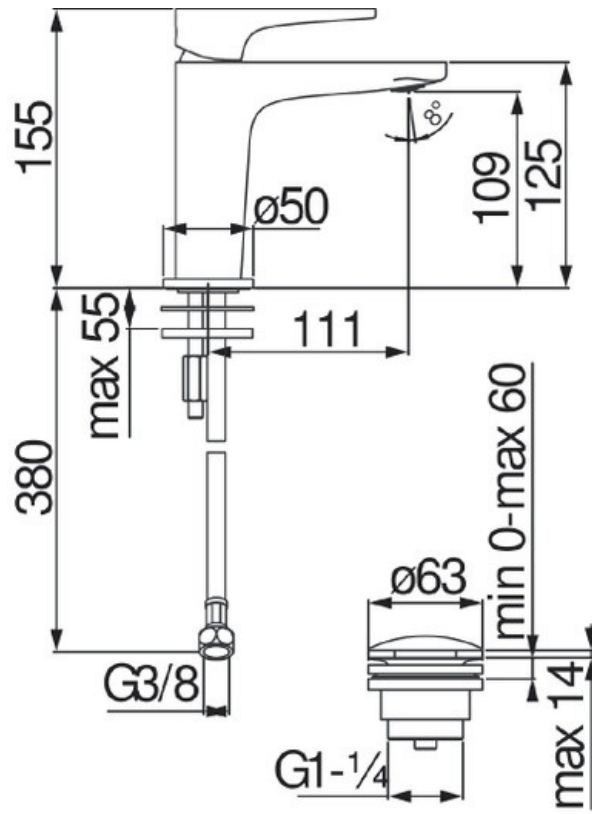

Mitigeur Yoyo

YOE1261182CR

Mitigeur hauteur 155 mm avec vidage laiton clic-clac. Limiteur d'énergie avec ouverture en eau froide.

Scannez-moi pour
retrouver la fiche produit !

Spécifications techniques

Matériau & Coloris

Matériau	Laiton
Couleur	Chromé

Dimensions & Poids

Hauteur (en mm)	155
Hauteur sous bec (en mm)	109
Longueur de bec (en mm)	111
Diamètre base (en mm)	Ø 50

Informations complémentaires

Type de modèle	Mitigeur vasque
Installation	À poser
Type de bec	Bec droit
Type de corps	Bas
Vidage	Vidage 1 1/4" clic-clac
Raccordement	Flexibles inox Ø 3/8"