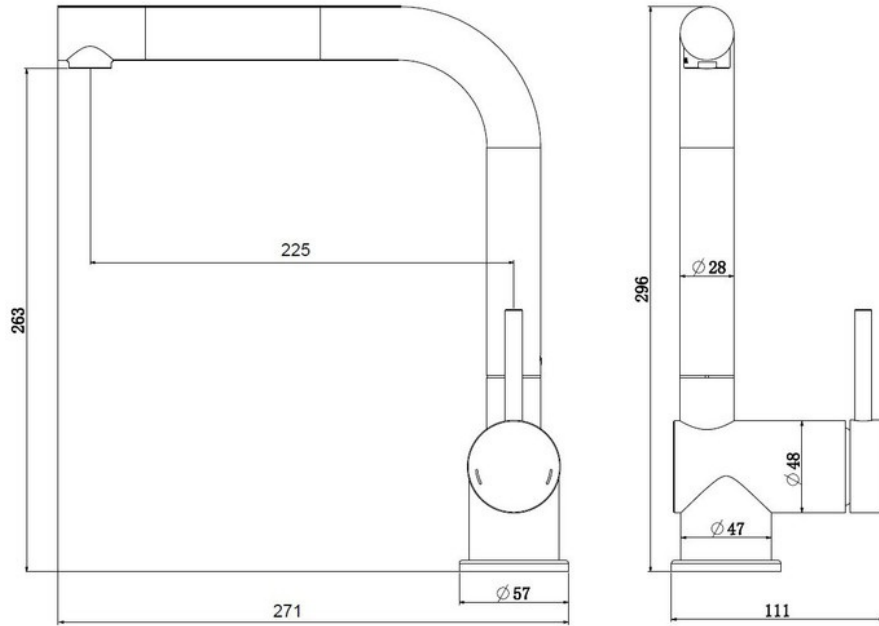

## Spécifications techniques

### Dimensions & Poids

Hauteur (en mm)	296
Hauteur sous bec (en mm)	263
Longueur de bec (en mm)	225
Diamètre base (en mm)	57
Perçage (en mm)	35
Poids net (en kg)	1.6

### Informations complémentaires

Type de modèle	Mitigeur
Type de bec	Bec pivotant
Douchette	Sans douchette
Mécanisme	Cartouche à disque céramique

Raccordement	Flexible 3/8
Degré de rotation (°)	360
Débit à 3 bars(L/mn)	7.2
Norme	ACS
Code EAN	3537390551975
Nouveautés	Oui