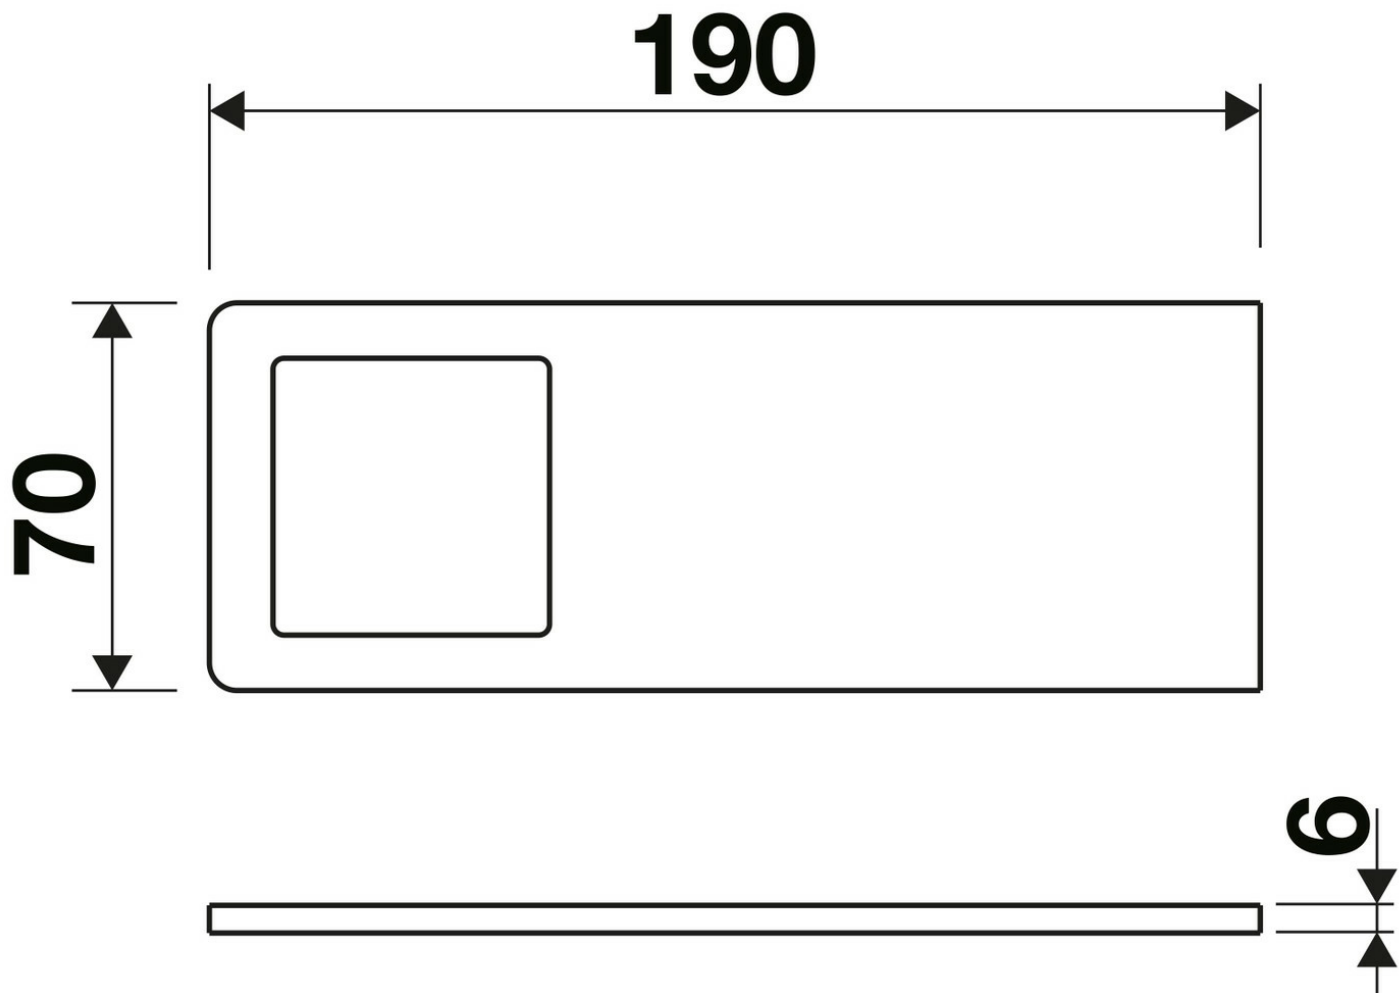

### Dimensions & Poids

Longueur (en mm)	190
Largeur (en mm)	70
Epaisseur (en mm)	6
Longueur câble (en mm)	2500

### Informations complémentaires

Installation

À poser

Source lumineuse	Leds
Type lumière	Du jour / chaude
Tension (volt)	24
Puissance (watt)	4.8
Efficiéce (lm/W)	62.5
Température Kelvin (°K)	3000-4000-5000
Classe de protection	3
Indice de protection	IP20
Fixations	Vis incluses
Code EAN	3537390672564
Nouveautés	Oui